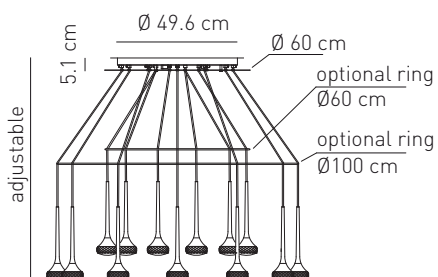

<b>Sorgente</b> Source	Potenza assorbita Power consumption	Direzione luce Light direction
LED	18 x 6,6 W	diretta direct
<b>Temperature colore LED</b> LED color temperature	Luce calda Warm light	
<b>Alimentazione</b> Voltage supply	220 - 240 V	
<b>Collegamento</b> Connection	Morsetti in dotazione Equipped with terminal block	
<b>Fissaggio</b> Fixing	Fori predisposti per l'installazione Holes fit for installation	
<b>Classe di isolamento</b> Appliance class	Classe I	
<b>Grado di protezione</b> Protection degree	IP 20	
<b>Modalità accensione</b> Switch mode	Interruttore acceso/spento Switch on/off	
<b>LED driver</b> LED driver	Dimmerabile Dimmable	
<b>Cavo</b> Cable	Isolato, trasparente, circolare Insulated, transparent, circular	
<b>Struttura</b> Structure	Alluminio cromato Chrome-plated aluminum	
<b>Materiale diffusore</b> Diffuser material	Disponibile in cristallo, ambra o grigio fumè Available in crystal, amber or smoky grey	

## SP FAIR 18 + OPTIONAL RINGS Ø60 & Ø100 CM

Ø 60 cm

Ø 100 cm

total kg 23,30  
total m<sup>3</sup> 0,41

**Composizione del codice prodotto**  
Product code composition

CODICE CODE	COLORE COLOUR	MONTATURA FITTINGS	SORGENTE SOURCE
SPFAIR18CSCRLLED	cristallo, crystal, kristall, cristal, cristal прозрачное стекло	cromo chrome chrom	LED 18 x 6.6W warm light
SPFAIR18AMCRLLED	ambra, amber, ambre, ámbar, âmbar, янтарный цвет	chrome cromo	
SPFAIR18GRCRLLED	grigio, grey, grau, gris, gris, cinza, серый	cromo хромированный	<b>driver incluso</b> <b>PSU included</b>