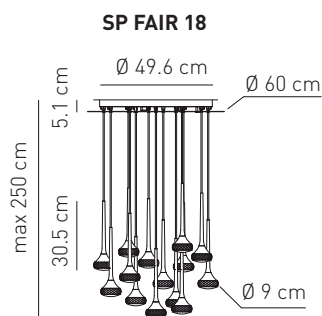

SP FAIR 18

Design Manuel Vivian

Collezione di lampade con struttura in alluminio cromato nelle tipologie da soffitto, anche nella variante incasso, da parete e sospensioni singole oppure multiple. Diffusore in cristallo disponibile anche in colore ambra e grigio fumè. Sorgenti luminose a LED.

Collection of lamps with chrome aluminium frame. Different typologies available: ceiling lamp - including recessed version, wall lamp and single or multiple suspensions. Glass diffuser also available in amber and smoky grey. LED light sources.

Tipologia: SOSPENSIONE
Typology: SUSPENSION LAMP

Certificazioni / Certifications: