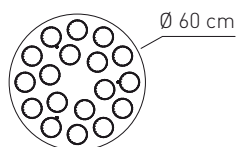

SP FAIR 18

Design Manuel Vivian

Collezione di lampade con struttura in alluminio cromato nelle tipologie da soffitto, anche nella variante incasso, da parete e sospensioni singole oppure multiple. Diffusore in cristallo disponibile anche in colore ambra e grigio fumè. Sorgenti luminose a LED.

Collection of lamps with chrome aluminium frame. Different typologies available: ceiling lamp - including recessed version, wall lamp and single or multiple suspensions. Glass diffuser also available in amber and smoky grey. LED light sources.

Tipologia: SOSPENSIONE
Typology: SUSPENSION LAMP

Certificazioni / Certifications: