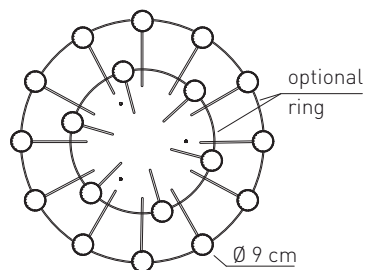

<b>Sorgente</b> Source	Potenza assorbita Power consumption	Direzione luce Light direction
LED	18 x 6,6 W	diretta direct
<b>Temperature colore LED</b> LED color temperature	Luce calda Warm light	
<b>Alimentazione</b> Voltage supply	220 - 240 V	
<b>Collegamento</b> Connection	Morsetti in dotazione Equipped with terminal block	
<b>Fissaggio</b> Fixing	Fori predisposti per l'installazione Holes fit for installation	
<b>Classe di isolamento</b> Appliance class	Classe I	
<b>Grado di protezione</b> Protection degree	IP 20	
<b>Modalità accensione</b> Switch mode	Interruttore acceso/spento Switch on/off	
<b>LED driver</b> LED driver	Dimmerabile Dimmable	
<b>Cavo</b> Cable	Isolato, trasparente, circolare Insulated, transparent, circular	
<b>Struttura</b> Structure	Alluminio cromato Chrome-plated aluminum	
<b>Materiale diffusore</b> Diffuser material	Disponibile in cristallo, ambra o grigio fumè Available in crystal, amber or smoky grey	

## SP FAIR 18 + OPTIONAL RINGS Ø60 & Ø100 CM

Ø 60 cm

Ø 100 cm

total kg 23,30  
total m<sup>3</sup> 0,41

**Composizione del codice prodotto**  
Product code composition

CODICE CODE	COLORE COLOUR	MONTATURA FITTINGS	SORGENTE SOURCE
SPFAIR18CSCRLLED	cristallo, crystal, kristall, cristal, cristal прозрачное стекло	cromo chrome chrom	LED 18 x 6.6W warm light
SPFAIR18AMCRLLED	ambra, amber, ambre, ámbar, âmbar, янтарный цвет	chrome cromo	
SPFAIR18GRCRLLED	grigio, grey, grau, gris, gris, cinza, серый	cromo хромированный	<b>driver incluso</b> <b>PSU included</b>