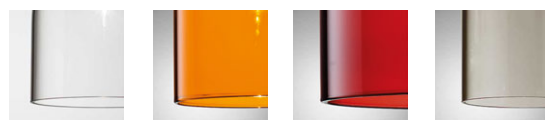

## SP SPIL 30 Design by Manuel Vivian

Collezione completa di lampade in vetro nei colori cristallo, arancio, rosso o grigio con montatura in metallo cromato. Fonte luminosa alogena 12V.

Complete collection of glass lamps in crystal, orange, red or grey with chrome-plated metal frame. 12V halogen light source.

Tipologia: SOSPENSIONE  
Typology: SUSPENSION

Certificazioni / Certifications:

kg 29  
m<sup>3</sup> 1.29

**Composizione del codice prodotto**  
Product code composition

CODICE CODE	COLORE COLOUR	MONTATURA FITTINGS	LAMPADINE BULBS
SPSPIL30CSCR12V	cristallo, crystal, kristall, cristal, cristal, прозрачное стекло		
SPSPIL30ARCR12V	arancio, orange, orange, orange, naranja, оранжевый	cromo, chrome chrom, chrome	G4 30 x max 10w
SPSPIL30RSCR12V	rosso, red, rot, rouge, rojo, красный	cromo, cromированный	include, included inbegriffen, inclus incluidas включительны
SPSPIL30GRCR12V	grigio, grey, grau, gris, gris, серый		

**Colori disponibili paralume**  
Lampshade available colours

CS cristal/crystal    AR arancio/orange    RS rosso/red    GR grigio/grey

SPSPIL30\_\_CR12V

NAME \_\_\_\_\_

NOTES \_\_\_\_\_

\_\_\_\_\_  
\_\_\_\_\_  
\_\_\_\_\_