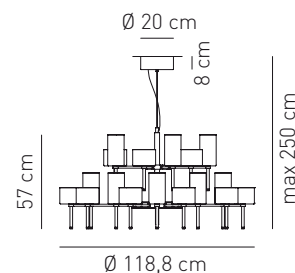

<b>Attacco -Tipo di lampadina</b> Base - Bulb type	Potenza assorbita Power consumption	Codice ILCOS ILCOS code	Direzione luce Light direction
G4 alogena G4 halogen	30 x max 10 W	HSGST/UB	diretta, indiretta direct, indirect
<b>Alimentazione</b> Voltage supply	220 - 240 V		
<b>Collegamento</b> Connection	Morsetti in dotazione Equipped with terminal block		
<b>Fissaggio</b> Fixing	Fori predisposti per l'installazione Holes fit for installation		
<b>Classe di isolamento</b> Appliance class	Classe II Class II		
<b>Grado di protezione</b> Protection degree	IP 20		
<b>Modalità accensione</b> Switch mode	Interruttore acceso/spento Switch on/off		
<b>Trasformatore</b> Transformer	Dimmerabile Dimmable		
<b>Struttura</b> Structure	Cromo Chrome		
<b>Cavo</b> Cable	Isolato, trasparente, circolare Insulated, transparent, circular		
<b>Materiale paralume</b> Lampshade material	Vetro Pirex Pirex Glass		

Tipologia: SOSPENSIONE  
Typology: SUSPENSION

Certificazioni / Certifications:

kg 29  
m<sup>3</sup> 1.29

**Composizione del codice prodotto**  
Product code composition

CODICE CODE	COLORE COLOUR	MONTATURA FITTINGS	LAMPADINE BULBS
SPSPIL30CSCR12V	cristallo, crystal, kristall, cristal, cristal, прозрачное стекло		
SPSPIL30ARCR12V	arancio, orange, orange, orange, naranja, оранжевый	cromo, chrome chrom, chrome	G4 30 x max 10w
SPSPIL30RSCR12V	rosso, red, rot, rouge, rojo, красный	cromo, cromированный	include, included inbegriffen, inclus incluidas включительны
SPSPIL30GRCR12V	grigio, grey, grau, gris, gris, серый		