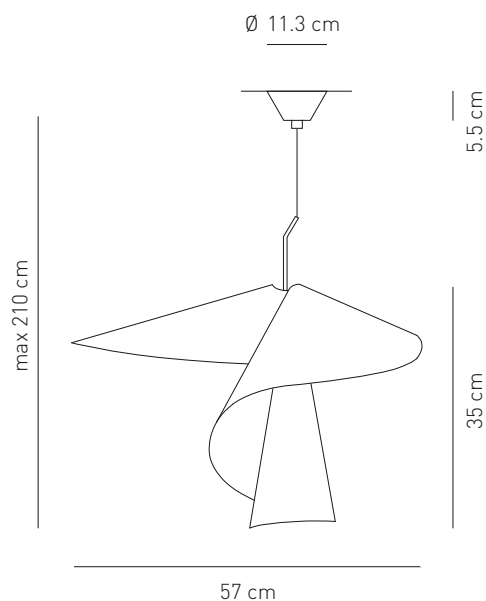

<b>Attacco -Tipo di lampadina</b> Base - Bulb type	Potenza assorbita Power consumption	Codice ILCOS ILCOS code	Direzione luce Light direction
E27 HALOGEN E27 HALOGEN	1 x max 100W	HSGST/UB	diretta direct
E27 FLUORESCENTE E27 FLUORESCENT	1 x max 23W	FB	diretta direct
<b>Alimentazione</b> Voltage supply	220 - 240 V		
<b>Collegamento</b> Connection	Morsetti in dotazione Equipped with terminal block		
<b>Fissaggio</b> Fixing	Fori predisposti per l'installazione Holes fit for installation		
<b>Classe di isolamento</b> Appliance class	Classe I		
<b>Grado di protezione</b> Protection degree	IP 20		
<b>Modalità accensione</b> Switch mode	Interruttore acceso/spento Switch on/off		
<b>Struttura</b> Structure	Alluminio verniciato bianco White painted aluminium		
<b>Cavo</b> Cable	Isolato, circolare, rosso Insulated, circular, red		
<b>Materiale paralume</b> Lampshade material	Alluminio verniciato bianco White painted aluminium		

## SP SPIRY

Design by Giovanni Barbato

Sospensione in alluminio curvato a forma di spirale verniciato bianco opaco con sorgente luminosa alogena oppure fluorescente.

Aluminium suspension with spiral-shaped curve, painted in matt white with halogen or fluorescent light source.

Tipologia: SOSPENSIONE  
Typology: SUSPENSION LAMP

Certificazioni / Certifications:

kg 1.8  
m<sup>3</sup> 0.15

**Composizione del codice prodotto**  
Product code composition

CODICE CODE

COLORE COLOUR

LAMPADINE BULBS