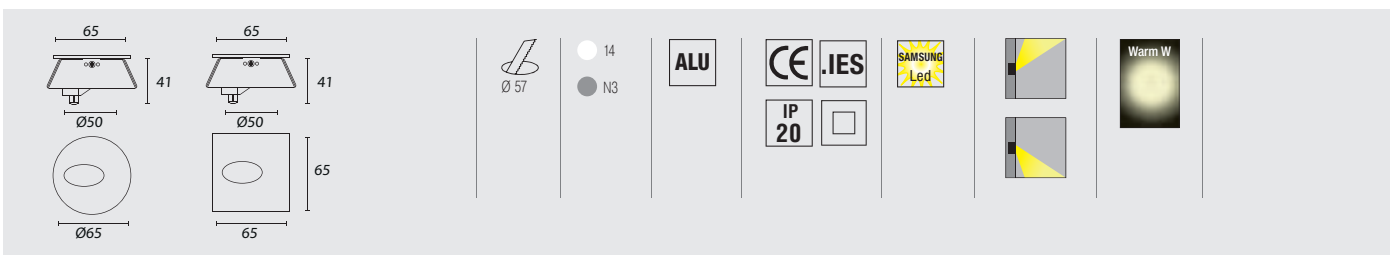

# Step New

8

- Apliques led para instalación empotrada, con cuerpo fabricado en aluminio mecanizado. Incorporan un módulo led directo a red (versiones para 110V y 220V), con temperatura de color blanco cálido. Disponible en dos acabados (blanco y gris) y formas diferentes (cuadrada y redonda). Accesorio para instalación en paredes de obra incluido.
- Recessed LED wall lights produced in machined aluminium. Includes a direct mains supply LED module (110V and 220V versions) with warm white colour temperature. Available in two finishes in (white or grey) and in different shapes (square or round). Accessory for installation in masonry walls included.
- Appliques LED à encastrer avec corps en aluminium usiné. Munies d'un module LED direct sur réseau (versions pur 100 V et 220 V) avec température de couleur blanc chaud. Disponibles en deux coloris (blanc et gris) et formes différentes (carrée et arrondie). Accessoire d'installation sur murs maçonnés inclus.
- Apliques LED para instalação encastrada, com corpo fabricado em alumínio mecanizado. Incorporam um módulo LED de ligação directa à rede (versões para 110 V e 220 V), com temperatura de cor branco quente. Disponível em dois acabamentos (branco e cinza) e formas diferentes (quadrada e redonda). Acessório para instalação em paredes de alvenaria incluído.
- Applique led per installazione ad incasso, con corpo prodotto in alluminio meccanizzato. Contiene un modulo led con collegamento diretto alla rete (versioni per 110V e 220V), con temperatura di colore bianco caldo. Disponibile in due rifiniture (bianca e grigia) e forme diverse (quadrata e rotonda). Accessorio per installazione su pareti, incluso in muratura.