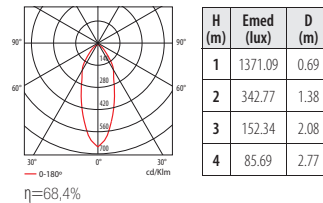

QR-111

GU10	PR-0940-14-00	○	15W	-	-	22-23
	PR-0940-N3-00	●				

Preparado para lámparas LED / Suitable for LED lamps
Préparé pour lampes LED / Für LED-Lampen

HIT-T G12 35W 10°

HIT-T G12 35W 24°

HIT-T G12 35W 45°