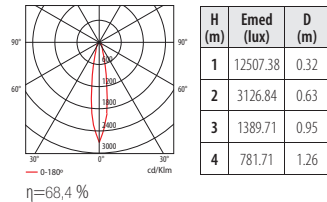

HIT-T G12 70W 10°