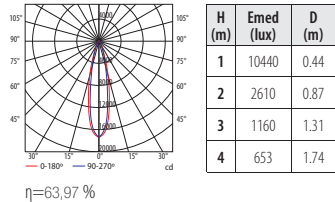

HIT-T G12 70W 24°