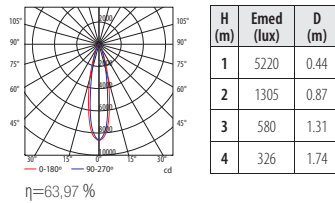

QR-111

GU10	PR-0940-14-00	○	15W	-	-	22-23
	PR-0940-N3-00	●				

Preparado para lámparas LED / Suitable for LED lamps
Préparé pour lampes LED / Für LED-Lampen

HIT-T G12 35W 10°

HIT-T G12 35W 24°

HIT-T G12 35W 45°