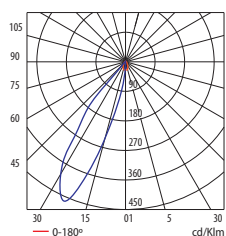

90-3477-14-14
Blanco cálido / Warm white -12w -40°

H (m)	D (m)	Emed (lux)
1	1.18	298
2	2.36	74
3	3.54	33
4	4.72	19
5	5.90	2