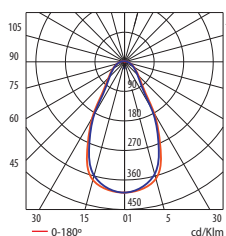

Equipos (ver pág. 102-103) / Gears (see page 102-103)
Équipes (voir page 102-103) / Treiber (siehe seite 102-103)

350mA

- ACT-0804-00-00 (1 pieza / 1 piece)
- ACT-0808-00-00 (1 a 2 piezas / 1 to 2 pieces)
- ACT-0816-00-00 (1 a 4 piezas / 1 to 4 pieces)

700mA

- 71-3307-00-00 (1 pieza / 1 piece)
- 71-3308-00-00 (1 pieza / 1 piece)

DIMMING

350mA

71-3475-00-00 (1 a 3 piezas / 1 to 3 pieces)

700mA

71-3475-00-00 (1 a 2 piezas / 1 to 2 pieces)

90-3475-14-14
Blanco cálido / Warm white -12w -40°

H (m)	D (m)	Emed (lux)
1	1.10	210
2	2.19	52
3	3.29	23
4	4.38	13
5	5.48	8