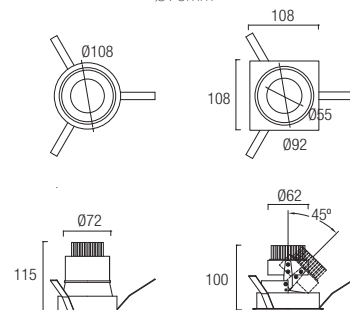

equivalente a brighter as 50W Halogen

pag. 105

○ 14 Blanco / White
Blanc / Weiß

● N3 Gris / Grey
Gris / Grau

max. 87,4 Lm/watt

Ø98mm

Equipos (ver pág. 102-103) / Gears (see page 102-103)
Équipes (voir page 102-103) / Treiber (siehe seite 102-103)