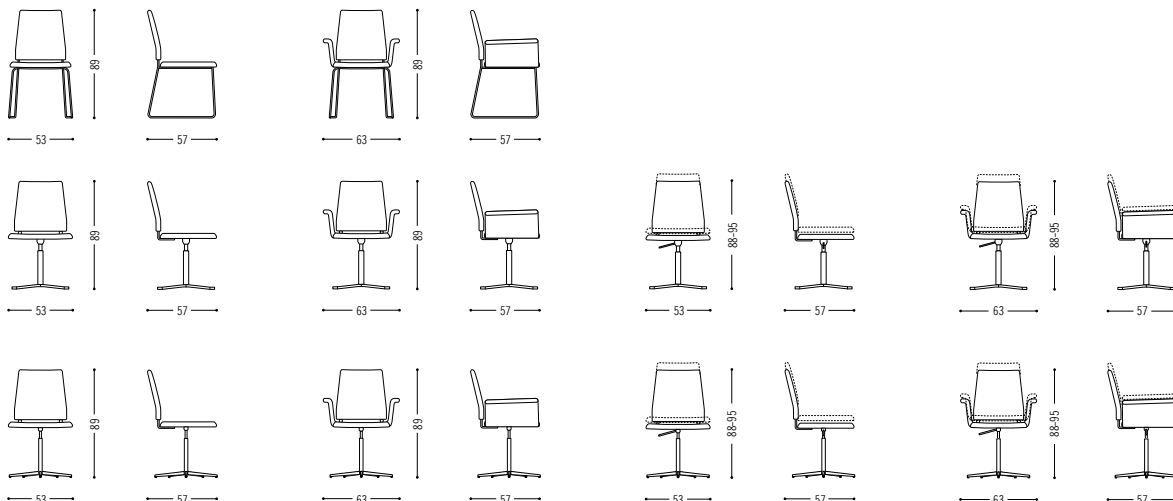

## Fino

Zeitgemäß, einladender, leichter: So kommt der von Grund auf neu gedachte Stuhl Fino daher. Der erhöhte Schaumanteil im Sitzbereich und der konische Rücken laden zum Platz nehmen und Bleiben ein. Kurz: Fino ist die Antwort auf alle Fragen zum Thema Sitzkomfort.

Fino sorgt für Abwechslung, auch in Sachen Gestell. So haben Sie die Wahl zwischen verschiedenen Varianten. Das filigrane Drahtgestell kann verchromt oder lackiert sein. Die markanten Holzbeine sind in Eiche oder Nussbaum erhältlich, die nach individuellem Wunsch gebeizt werden können. Und der drehbare Säulenfuß kann wahlweise auch höhenverstellbar sein.

More contemporary, more inviting, lighter – introducing the fundamentally reconceived Fino chair. The increased foam component in the seating area and the conical backrest invite you to be – and to remain – seated. In short, Fino ticks all the boxes when it comes to seating comfort.

### Spezifikationen Specifications

Metallgestell  
Metal frame

Armlehnenhöhe 65 cm (höhenverstellbar 64–71 cm)  
armrest height 65 cm (height adjustable 64–71 cm)

FINO DESIGN: HOLGER JANKE

COR.DE/FINO

Holzgestell  
Wooden frame