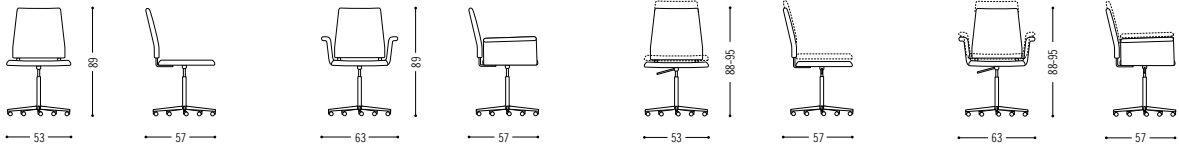

### Spezifikationen Specifications

Metallgestell  
Metal frame

Armlehnenhöhe 65 cm (höhenverstellbar 64–71 cm)  
armrest height 65 cm (height adjustable 64–71 cm)

FINO DESIGN: HOLGER JANKE

COR.DE/FINO

Holzgestell  
Wooden frame