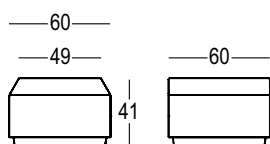

BIG CUT POUF

DESIGN
MATALI CRASSET
2013

Materials:

Polietilene / Polyethylene
DryFeel S
EVA

Gross Weight: Kg 10,7

Use: **INDOOR / OUTDOOR**

Details:

Piedini regolabili / Adjustable feet
Completo di cuscino / With cushion
Completo di Kit di fissaggio / With Fixing kit