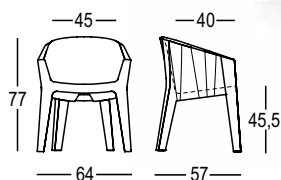

FROZEN CHAIR

DESIGN
MATTEO RAGNI +
MAURIZIO PRINA
2015

Material: Polietilene / Polyethylene

Gross Weight: Kg 11

Use: **INDOOR / OUTDOOR**

Poltroncina confortevole, adatta all'uso indoor e outdoor, dotata di foro di scolo utilizzabile anche come punto di presa per spostarla agevolmente. Caratterizzata da una superficie fortemente geometrica, disponibile in svariate versioni colore, arreda con personalità qualsiasi ambiente.

A comfortable armchair suitable for indoor and outdoor use and equipped with a drain hole, which can also be used as a grasp point to move it around easily. "Frozen Chair" stands out for its geometric design and is available in various colours to add character to any setting.