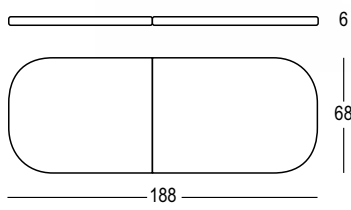

GUMBALL SUNLOUNGE

DESIGN
ALBERTO BROGLIATO
2011

CUSHION