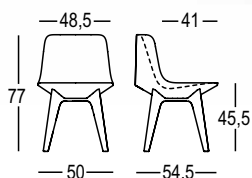

# PLANET CHAIR

DESIGN  
CÉDRIC RAGOT  
2015

Materials:  
Polietilene / Polyethylene  
Legno / Wood

Gross Weight Structure: Kg 8,9

Use: **INDOOR / OUTDOOR**

Sedia molto confortevole dalle linee pulite ma di forte personalità. Le gambe in legno naturale o scuro, abbinata alla scocca in PE stampato in rotomoulding, conferiscono eleganza e allo stesso tempo modernità, rendendo questo prodotto stilisticamente versatile per diverse tipologie di ambienti. Adatta all'uso sia indoor che outdoor.