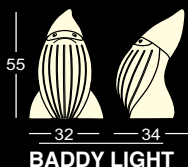

BADDY LIGHT

MINI BADDY LIGHT

DESIGN
JOEVELLUTO (JVL) +
ALBERTO FABBIAN
2008

Material: Polietilene / Polyethylene

Gross Weight:
Art. 8242 - Kg 3,2
Art. 8276 - Kg 0,6

Use: **INDOOR**

Piccola scultura luminosa adatta ad ambienti indoor, facile da trasportare e versatile. Può essere utilizzata come lampada di cortesia in ambienti domestici, oppure come oggetto luminoso allegro e informale per personalizzare locali, camere d'albergo o ambienti di passaggio.
"Baddy Light" è disponibile in vari colori per adattarsi alle diverse tipologie di utilizzo e contesto.