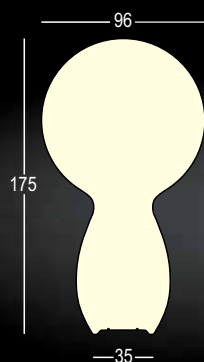

# TRIM LIGHT

DESIGN  
VALERIO SOMMELLA  
2010

Material: Polietilene / Polyethylene

Gross Weight: Kg 26,6

Use: **INDOOR / OUTDOOR**

Rievocando iconograficamente la forma di un albero, "Trim" si propone come un'imponente figura totemica ideale per allestimenti suggestivi e versatile in diverse situazioni di utilizzo in indoor e outdoor. Necessita di base di stabilizzazione o stabilizzazione e fissaggio.

*Iconographically recalling the shape of a tree, "Trim" is proposed as a striking totemic figure ideal for exhibitions and versatile in different situations of indoor or outdoor use. Needs a stability base or a stability and ground fixing base.*

Stelo h 105 cm / Stem h 105 cm

**LUCE / LIGHT 1 X 23 W + 2 X 8 W**

Stelo h 105 cm / Stem h 105 cm

**LUCE / LIGHT 1 X 23 W**