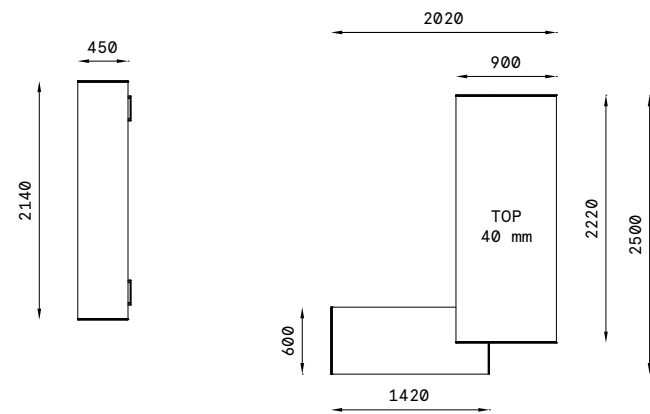

Dati tecnici/Technical Data

Finiture/Finishes

ARREDI/FURNITURE

	Top, fianchi e frontali Top, sides and frontals	Struttura Structure	Inserti e accessori Inserts and accessories
Legno/Wood			
	GM23 Frassino tinto terra Terra dyed ash	MB29 Bianco White	CN72 Nero Black

SEDUTE/SEATING COSMO

	Fronte/Front	Retro/Back
Cuoio/Thick leather		
	CN72 Nero Black	C183 Bianco White