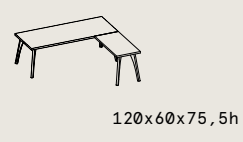

ALLUNGHI TOP LEGNO-LACCATO-MELAMINICO EXTENSION DESK: WOOD-LACQUERED-MELAMINE TOP