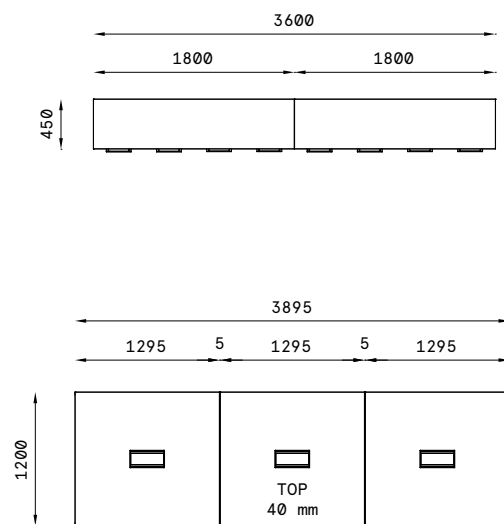

### SEDUTE/SEATING COSMO

Fronte/Front	Retro/Back
Lana cotta per cuoio/ Boiled wool for thick leather	Cuoio/Thick leather
UT56 Tortora Dove grey	CN72 Nero Black

ATTIVA  
MELAMINE

Dati tecnici/Technical Data