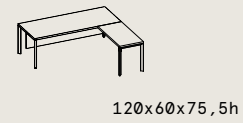

ALLUNGHI TOP LEGNO-LACCATO-MELAMINICO EXTENSION DESK: WOOD-LACQUERED-MELAMINE TOP