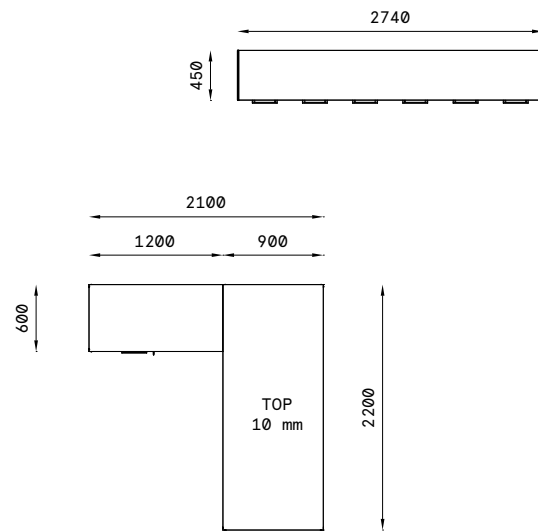

Dati tecnici/Technical Data