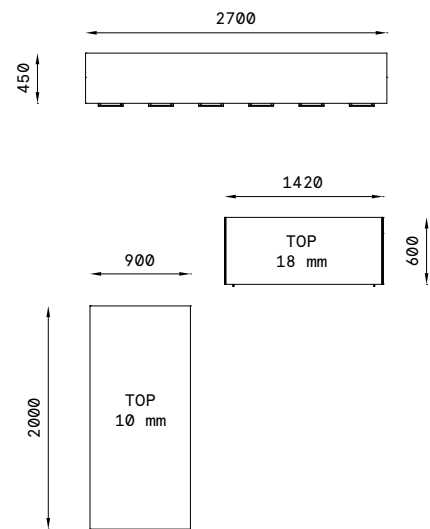

Dati tecnici/Technical Data

Finiture/Finishes

ARREDI/FURNITURE

	Top Top	Frontali Frontals	Struttura Structure	Gambe Legs	Accessori Accessories
Vetro laccato/Lacquered glass					
	VB72 Bianco White	MQ23 Wengè	MB29 Bianco White	EB48 Bianco White	CN72 Nero Black

SEDUTE/SEATING
COSMO

	Fronte/Front	Retro/Back
Cuoio/Thick leather		
	CN72 Nero Black	CJ83 Bianco White