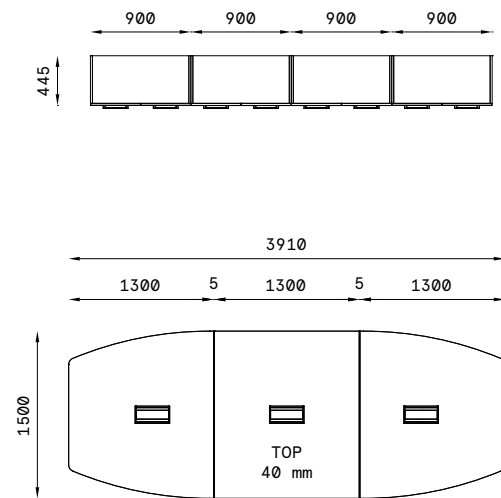

Dati tecnici/Technical Data

Finiture/Finishes

ARREDI/FURNITURE

	Top, fianchi e frontali Top, sides and frontals	Struttura Structure	Accessori Accessories
Legno/Wood			
	GC22 Frassino tinto corda Corda dyed ash	ME28 Nero Black	CN72 Nero Black

SEDUTE/SEATING COSMO

	Fronte/Front	Retro/Back
Lana cotta per cuoio/ Boiled wool for thick leather		
	UB53 Beige Beige	CN72 Nero Black