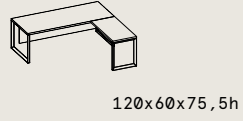

ALLUNGHI TOP LEGNO-LACCATO-MELAMINICO EXTENSION DESK: WOOD-LACQUERED-MELAMINE TOP