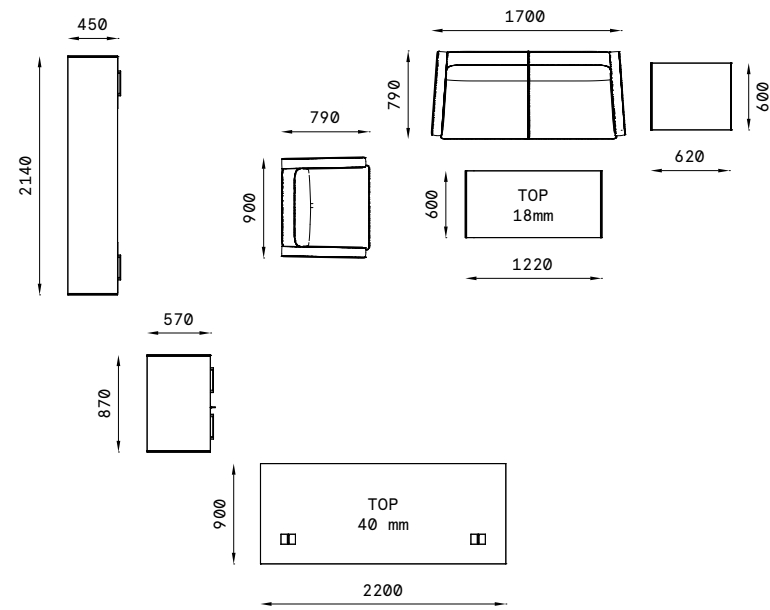

Dati tecnici/Technical Data

Finiture/Finishes

ARREDI/FURNITURE

Top, fianchi e frontali Top, sides and frontals	Struttura Structure	Inserti e accessori Inserts and accessories
Laccato/Lacquered FP61 Piombo Gunmetal	Melaminico/Melamine MB29 Bianco White	Cuoio/Thick leather CJ83 Bianco White

SEDUTE/SEATING
NESTING

Pelle/Thin leather PJ91 Bianco White