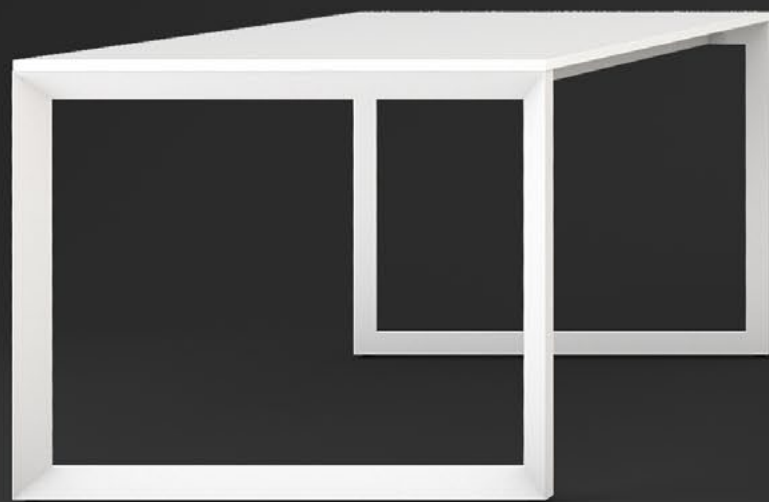

Gamba conica/Conical leg

GAMBA LEG	metallo/metal		cuoio/thick leather	
	EB48 bianco white	CJ83 bianco white	CT86 tortora dove grey	CN72 nero black
TOP 18 mm	legno/wood	laccato/lacquered	melaminico/melamine	
	GC22 corda corda	GM23 terra terra	F560 sabbia sand	
TOP 40 mm	legno/wood	laccato/lacquered	melaminico/melamine	
	GC22 corda corda	GM23 terra terra	F560 sabbia sand	
TOP 10 mm	vetro laccato lacquered glass			
	VB72 bianco white	VN70 nero black		

Fianco a ponte/Bridge side

FIANCO SIDE	metallo/metal		
	EB48 bianco white	AC82 cromato chromed	
TOP 18 mm	legno/wood	laccato/lacquered	melaminico/melamine
	GC22 corda corda	GM23 terra terra	F560 sabbia sand
TOP 40 mm	legno/wood	laccato/lacquered	melaminico/melamine
	GC22 corda corda	GM23 terra terra	F560 sabbia sand
TOP 10 mm	vetro laccato lacquered glass		
	VB72 bianco white	VN70 nero black	

Fianco pannellato/Pannelled size

FIANCO SIDE	metallo/metal		
	EB48 bianco white	AC82 cromato chromed	
TOP 18 mm	legno/wood	laccato/lacquered	melaminico/melamine
	GC22 corda corda	GM23 terra terra	F560 sabbia sand
TOP 40 mm	legno/wood	laccato/lacquered	melaminico/melamine
	GC22 corda corda	GM23 terra terra	F560 sabbia sand
TOP 10 mm	vetro laccato lacquered glass		
	VB72 bianco white	VN70 nero black