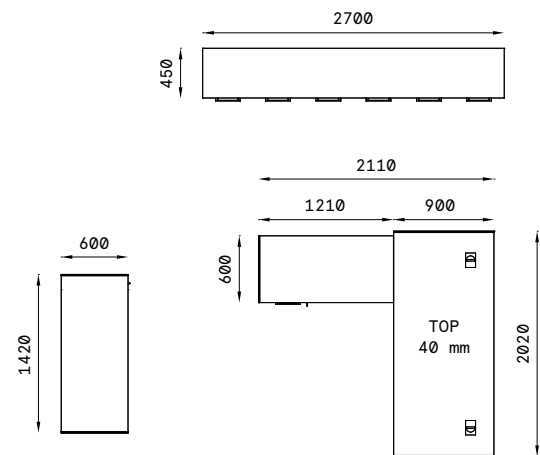

Dati tecnici/Technical Data

Finiture/Finishes

ARREDI/FURNITURE

Top, fianchi e frontali Top, sides and frontals	Struttura Structure	Accessori Accessories
Melaminico/Melamine MB29 Bianco White	Melaminico/Melamine ME28 Nero Black	Cuoio/Thick leather CN72 Nero Black

SEDUTE/SEATING NESTING

PJ91 Bianco White