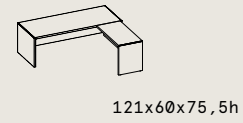

ALLUNGHI TOP LEGNO-LACCATO-MELAMINICO EXTENSION DESK: WOOD-LACQUERED-MELAMINE TOP