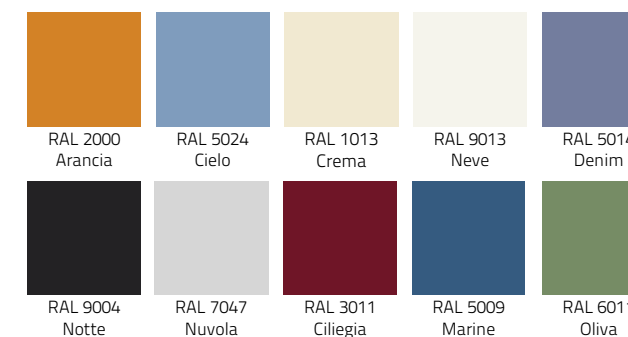

PaintYourOffice

Il *knowhow* Codutti e l'innovazione delle più moderne tecniche industriali per il trattamento delle superfici incontrano la magia del colore, con la sua capacità di conferire una sempre diversa personalità all'ambiente.

Da questo connubio nasce il progetto PAINT YOUR OFFICE: Codutti offre la possibilità di personalizzare il colore di ogni superficie laccata degli arredi Attiva scegliendo tra 10 tinte RAL in finitura matt.

Certificazione UNI 9429:1989 e UNI 9240:1987.

Codutti knowhow and innovations from the very latest industrial techniques for surface treatments now add the magic of colour and its ability always to create a different feel for its setting.

This combination is behind the PAINT YOUR OFFICE project: Codutti offers the possibility to customise every lacquered surface on Attiva furnishings, with a selection of 10 RAL colours with matt finish.

UNI 9429:1989 and UNI 9240:1987 certification.

FINITURE LACCATO OPACO/MATT LAQUERED FINISHES