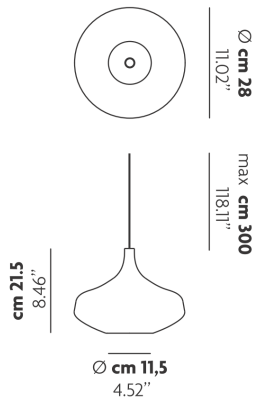

NOSTALGIA

Large

FEATURES

- **Frame:** Metal
- **Diffuser:** Blown Glass
- **Dimmable:** Yes
- **Dimmer:** Not Included
- **Bulb:** Included

BULB

LED 2700K 1 x 12W | 800 lm

CERTIFICATION

SPECIFICATION SHEET

PHOTOMETRIC CURVE

FRAME	DIFFUSER	LED COLOUR	CODE
☐ Chrome	☐ Crystal	Optionally	154009
☐ Chrome	☐ Chrome	Optionally	154010
☐ Chrome	☐ Gold	Optionally	154011
☐ Chrome	☐ Rose Gold	Optionally	154012