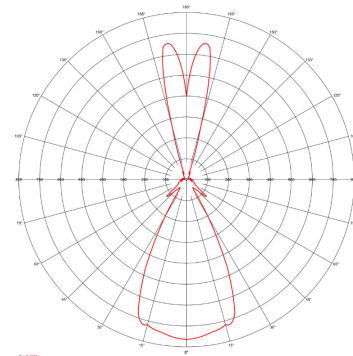

PHOTOMETRIC CURVE

DIAGRAMMA POLARE (cd/klm)

FRAME	DIFFUSER	LED COLOUR	CODE
☐ Chrome	☐ Crystal	Optionally	154009
☐ Chrome	☐ Chrome	Optionally	154010
☐ Chrome	☐ Gold	Optionally	154011
☐ Chrome	☐ Rose Gold	Optionally	154012