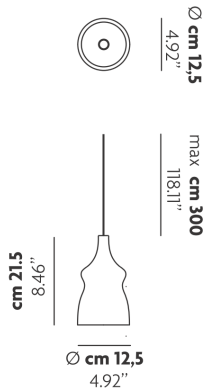

NOSTALGIA

Small

FEATURES

- **Frame:** Metal
- **Diffuser:** Blown Glass
- **Dimmable:** Yes
- **Dimmer:** Not Included
- **Bulb:** Included

BULB

LED 2700K 1 x 12W | 800 lm

CERTIFICATION

SPECIFICATION SHEET

PHOTOMETRIC CURVE

FRAME	DIFFUSER	LED COLOUR	CODE
● Chrome	● Crystal	Optionally	154001
● Chrome	● Chrome	Optionally	154002
● Chrome	● Gold	Optionally	154003
● Chrome	● Rose Gold	Optionally	154004