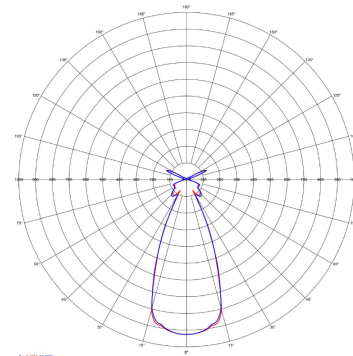

PHOTOMETRIC CURVE

DIAGRAMMA POLARE (cd/klm)

FRAME	DIFFUSER	LED COLOUR	CODE
☐ Chrome	☐ Crystal	Optionally	154005
☐ Chrome	☐ Chrome	Optionally	154006
☐ Chrome	☐ Gold	Optionally	154007
☐ Chrome	☐ Rose Gold	Optionally	154008