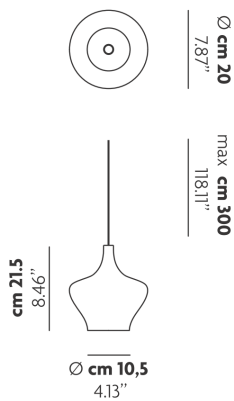

NOSTALGIA

Medium

FEATURES

- **Frame:** Metal
- **Diffuser:** Blown Glass
- **Dimmable:** No
- **Dimmer:** Not Included
- **Bulb:** Included

BULB

LED 2700K 1 x 12W | 800 lm

CERTIFICATION

SPECIFICATION SHEET

PHOTOMETRIC CURVE

FRAME	DIFFUSER	LED COLOUR	CODE
☐ Chrome	☐ Crystal	Optionally	154005
☐ Chrome	☐ Chrome	Optionally	154006
☐ Chrome	☐ Gold	Optionally	154007
☐ Chrome	☐ Rose Gold	Optionally	154008