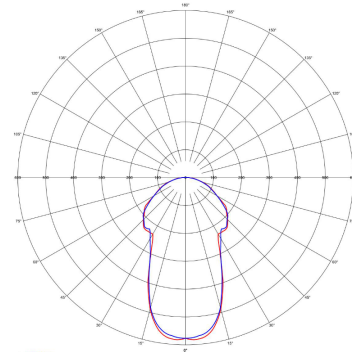

PHOTOMETRIC CURVE

DIAGRAMMA POLARE (cd/klm)

FRAME	DIFFUSER	LED COLOUR	CODE
● Chrome	● Crystal	Optionally	154001
● Chrome	● Chrome	Optionally	154002
● Chrome	● Gold	Optionally	154003
● Chrome	● Rose Gold	Optionally	154004