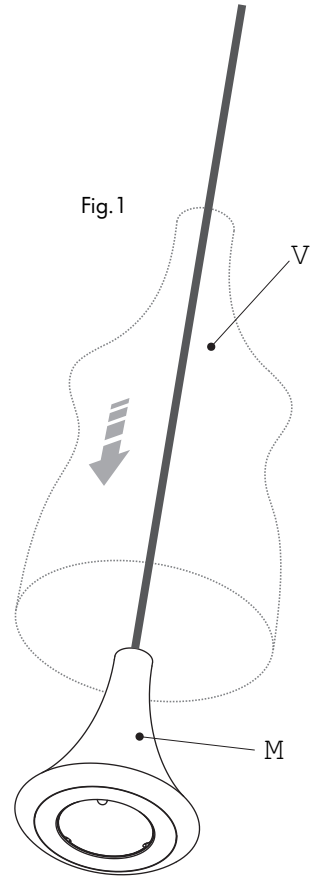

NOSTALGIA SO1_SO2_SO3

Suspension | Small_Medium_Large Glass

210-250V

LED
2700K

12W | 800 lm

Ita-Eng
2016.06.23

Disinserire la tensione prima di operare sull'apparecchio

ISTRUZIONI DI MONTAGGIO

1) Inserire il cavo elettrico all'interno del vetro [V] ed appoggiare quest'ultimo sulla montatura [M] (Fig. 1)
2) Installare la scatola a soffitto scelta e posizionare sulla struttura le lampade seguendo le istruzioni comprese nel rosone.

Per la pulizia del vetro diffusore usare panni morbidi e detergere il vetro solo con acqua e sapone neutro. Non utilizzare nessun tipo di solvente tipo alcool, Vetril, Glassex e simili.

Before installing turn off the power to the electrical box

MOUNTING INSTRUCTIONS

1) Insert the wire inside the decorative glass [V] and place it on the frame [M] (Fig.1)
2) Proceed to install the pendant on the chosen canopy following the instructions included with it.

Clean the glass diffuser with a damp soft cloth with mild soap only. Do not use any kind of solvent such as alcohol, Windex, Glassex and similar.

Studio Italia Design garantisce i suoi prodotti essere privi da difetti di materiale e di lavorazione per la durata di un anno dalla consegna. Durante tale periodo Studio Italia Design riparerà o sostituirà, a sua discrezione, i prodotti che hanno dato prova di difetto. Questa garanzia non è applicata a danni risultanti dall'incidente, alterazione, manomissione, abuso o negligenza. Ogni modifica può compromettere la sicurezza rendendo l'apparecchio pericoloso. Studio Italia Design declina ogni responsabilità per i prodotti modificati. L'apparecchio non deve essere installato in posizioni o in applicazioni diverse da quelle indicate nelle istruzioni di montaggio.

Studio Italia Design warrants its to be free from defects in materials and workmanship for a period of one year date of delivery. During this warranty period Studio Italia Design will repair or replace, at its option, product that are proven to be defective. This warranty does not apply to damages resulting from accidental, alteration, tampering, misuse, negligence or abuse. Any modification may compromise safety causing the product to become dangerous. Studio Italia Design declines all responsibility for products that are modified. Fixture must not be installed in any position or used in a different way than shown in his instructions.

Conservare le istruzioni per una manutenzione futura.
Keep these instructions for future reference.

STUDIO ITALIA DESIGN | Via Pialoi, 32, 30020, Marcon, Venezia, ITALY
www.studioitaliadesign.com | info@studioitaliadesign.com

STUDIO
ITALIA DESIGN