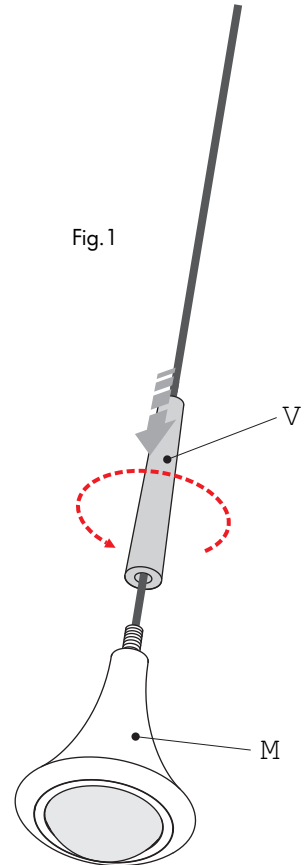

RAIN SO

Suspension | Pendant

210-250V

LED
2700K

12W | 800 lm

Ita-Eng
2016.06.22

Disinserire la tensione prima di operare sull'apparecchio

ISTRUZIONI DI MONTAGGIO

1) Inserire il cavo elettrico all'interno del decoro [V] ed avvitare quest'ultimo sulla montatura [M] (Fig. 1)
2) Installare la scatola a soffitto scelta e posizionare sulla struttura le lampade seguendo le istruzioni comprese nel rosone.

Before installing turn off the power to the electrical box

MOUNTING INSTRUCTIONS

1) Insert the wire inside the decorative cone [V] and screw it on the frame [M] (Fig. 1)
2) Proceed to install the pendant on the chosen canopy following the instructions included with it.

Fig.1

Studio Italia Design garantisce i suoi prodotti essere privi da difetti di materiale e di lavorazione per la durata di un anno dalla consegna. Durante tale periodo Studio Italia Design riparerà o sostituirà, a sua discrezione, i prodotti che hanno dato prova di difetto. Questa garanzia non è applicata a danni risultanti dall'incidente, alterazione, manomissione, abuso o negligenza. Ogni modifica può compromettere la sicurezza rendendo l'apparecchio pericoloso. Studio Italia Design declina ogni responsabilità per i prodotti modificati. L'apparecchio non deve essere installato in posizioni o in applicazioni diverse da quelle indicate nelle istruzioni di montaggio.

Studio Italia Design warrants its to be free from defects in materials and workmanship for a period of one year date of delivery. During this warranty period Studio Italia Design will repair or replace, at its option, product that are proven to be defective. This warranty does not apply to damages resulting from accidental, alteration, tampering, misuse, negligence or abuse. Any modification may compromise safety causing the product to become dangerous. Studio Italia Design declines all responsibility for products that are modified. Fixture must not be installed in any position or used in a different way than shown in his instructions.

**Conservare le istruzioni per una manutenzione futura.
Keep these instructions for future reference.**

STUDIO ITALIA DESIGN | Via Pialoi, 32, 30020, Marcon, Venezia, ITALY
www.studioitaliadesign.com | info@studioitaliadesign.com

STUDIO
ITALIA DESIGN