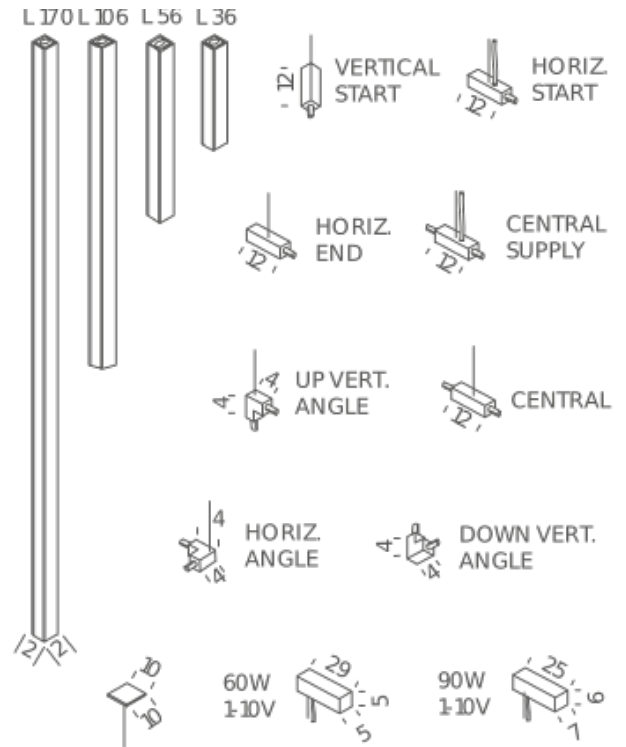

LSS PW6 51

Structure

WHITE

Diffuseur

LSS PN6 51

BLACK

NEMO

Linescapes System