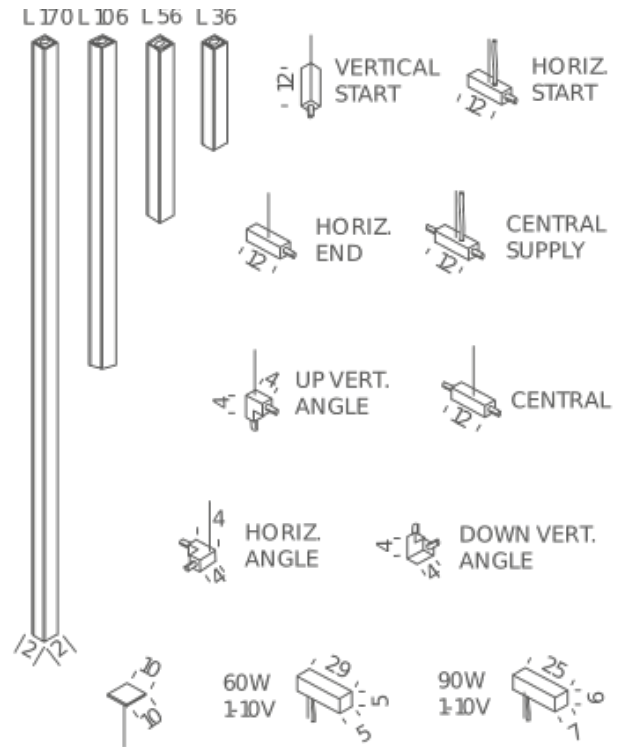

LSS CW2 51

Structure

white

Diffuseur

LSS CN2 51

black

NEMO

Linescapes System