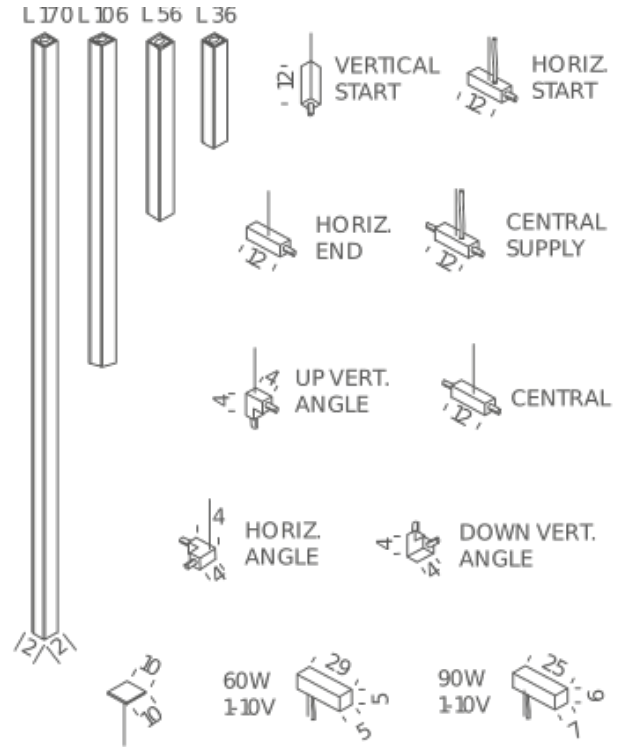

NEMO

Linescapes System

NEMO STUDIO

DOWN VERTICAL ANGLE

Lamping

Materials PC + ABS

Codes

LSS AN2 51

Structure

BLACK

Diffuseur

LSS AW2 51

WHITE