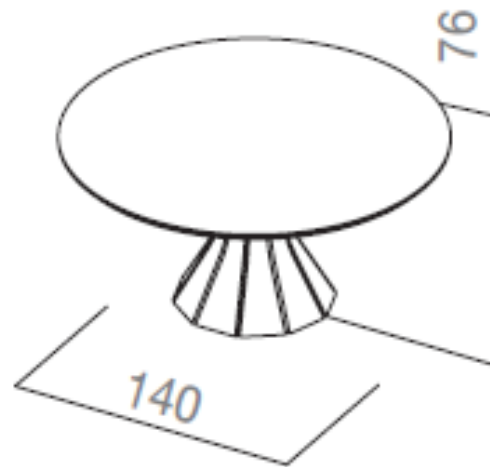

Technical Details

Dining table with wooden top.

Dimensions (LxPxH)

- Ø 140x76 cm

Finishings

Cod 01; Cod 02; Cod 03; Cod 04; Cod 05; Cod 06; Cod 07; Cod 08; Cod 09; Noce Canaletto

Cod. 01 - Frassino o Rovere
Cod. 01 - Ash or Oak