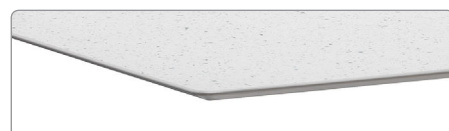

### COMPACT

PIANI TAVOLI IN STRATIFICATO 10 MM.

10 mm compact laminate table tops.  
Plateau en stratifié compact 10 mm.  
Mehrschicht Platte für Außenbereich Stärke 10 mm.  
Sobres de mesas en estratificado 10 mm.

### FULL COLOUR

PIANI TAVOLI IN STRATIFICATO 10 MM.

10 mm compact laminate table tops.  
Plateau en stratifié compact 10 mm.  
Mehrschicht Platte für Außenbereich Stärke 10 mm.  
Sobres de mesas en estratificado 10 mm.

### COMPACT MARBLE

PIANI TAVOLI IN STRATIFICATO 10 MM.

10 mm compact laminate table tops.  
Plateau en stratifié compact 10 mm.  
Mehrschicht Platte für Außenbereich Stärke 10 mm.  
Sobres de mesas en estratificado 10 mm.