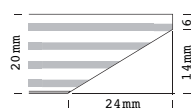

60°R

PIANO IN MULTISTRATO RIVESTITO IN LAMINATO CON BORDO 60°R IN FAGGIO.

Laminate plywood table top with 60° reversed beech edge.
Plateau plaqué bois, avec dessus en stratifié et bord aile d'avion.
Laminat Tischplatte mit 60°R buchen Kante.
Tablero en multicapa laminada con borde de haya 60°R.