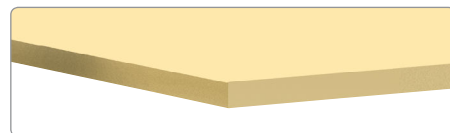

### B GP

PIANO IN LAMINATO CON BORDO GOMMA  
PIATTO COLORE ALLUMINIO.

Laminate table top with fl at rubber edge in aluminium colour.  
Plateau en stratifié avec bord en caoutchouc  
plat couleur aluminium.

Laminat Tischplatte mit fl ache PVC Kante Aluminium farbig.  
Tablero en laminado con borde de hule plano color aluminio.

### B LAM

PIANO E BORDO IN LAMINATO.

Laminate table top with laminate edge.  
Plateau en stratifié avec bord en stratifié.

Laminat Tischplatte mit Kante aus Laminat.  
Tablero en laminado con borde en laminado.