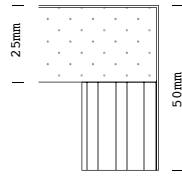

S2

PIANO E BORDO IN LAMINATO.

Laminate table top with laminate edge.
Plateau en stratifié avec bord en stratifié.
Laminat Tischplatte mit Kante aus Laminat.
Tablero en laminado con borde en laminado.

S2 ABS

PIANO IN LAMINATO ROVERE O WENGÉ CON BORDO IN ABS COLORE ROVERE O WENGÉ.

Table top in oak or wengé coloured laminate with ABS edge same colours.
Plateau en stratifié, couleurs chêne ou wengé, avec bord en ABS de la même couleur.
Wengé oder Eiche Laminat Tischplatte mit ABS Kante (selbe Farbe).
Tablero en laminado roble ó wengé con borde en ABS roble ó wengé.

60°R

PIANO IN MULTISTRATO RIVESTITO IN LAMINATO CON BORDO 60°R IN FAGGIO.

Laminate plywood table top with 60° reversed beech edge.
Plateau plaqué bois, avec dessus en stratifié et bord aile d'avion.
Laminat Tischplatte mit 60°R buchen Kante.
Tablero en multicapa laminada con borde de haya 60°R.