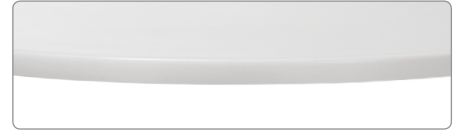

WRZ **RESINA**
Resin / Résine
Harz / Resina

PIANI PER ESTERNO IN RESINA STAMPATI AD ALTA
PRESSIONE RIVESTITI CON FILM DECORATIVO.

Resin-coated top for outdoor use.
Plateau avec revêtement en résine pour utilisation en extérieur.
Tischplatte aus Harz für den Aussenbereich.
Encimera con capa en resina para utilización en exteriores.

37mm