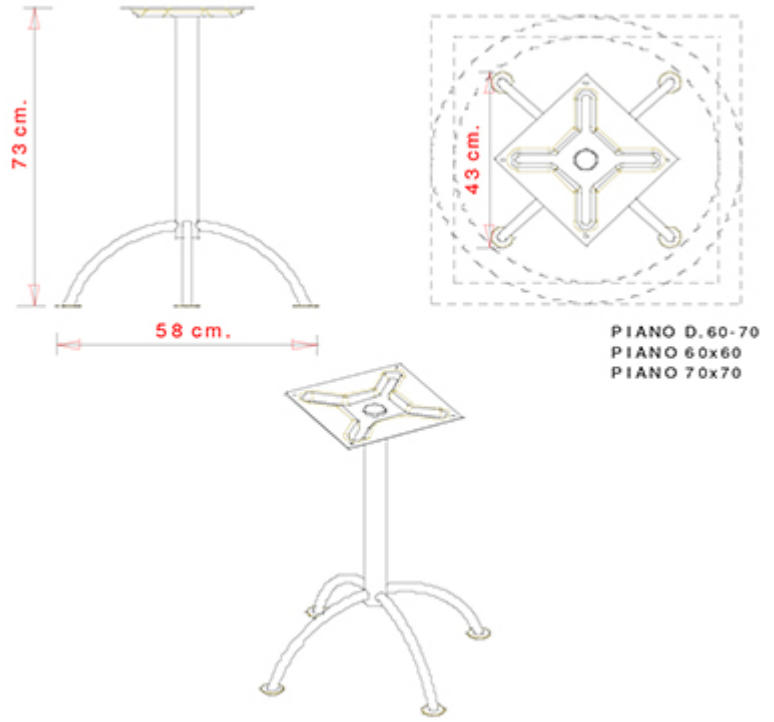

## Elfo 407

ELFO COLLECTION:  
Elfo 407,

Table frame in steel.  
Available while stocks last.

### WEIGHT

6,3 kg

### PACK

0,17 m<sup>3</sup>