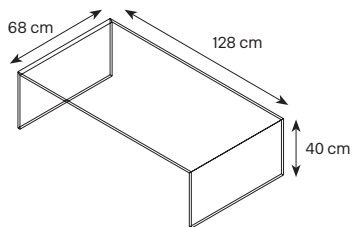

	I dimensioni	spessore	volume	carico ammesso	peso
	E dimension	thickness	volume	admitted load	weight
	D abmessungen	stärke	volumen	tragfähigkeit	gewicht
	F dimension	épaisseur	volume	charge admise	poids
	cm	mm	m3	kg	kg
<b>Qubik</b>	128 x 68 x h 40	15	0,47	50	55