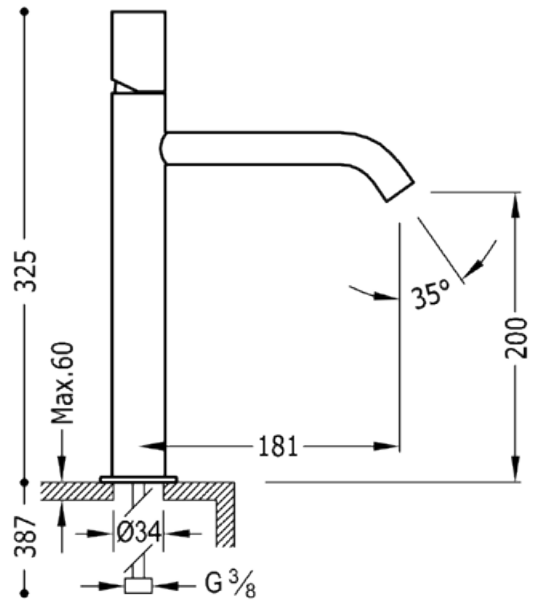

Single lever washbasin mixer: steel finish

91.07.190.05

Ac

Washbasin  
Mixer  
Handle  
Aerator  
Surface

ACE	26130701ACD
NMT	26130701NMD
BMT	26130701BMD
TAM	26130701TAMD
TNA	26130701TNAD
TRO	26130701TROD
TVI	26130701TVID
TFU	26130701TFUD
TVE	26130701TVED
TNE	26130701TNED
TBL	26130701TBLD