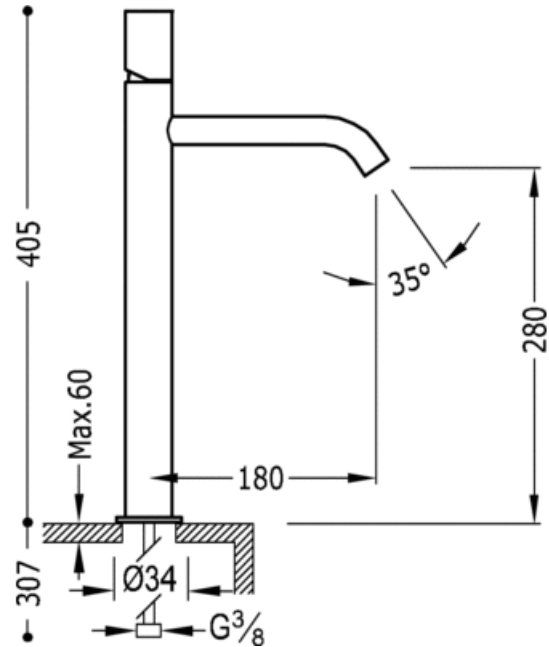

Single lever washbasin mixer: violet finish

Washbasin  
Mixer  
Handle  
Aerator  
Surface

ACE	26130801ACD
NMT	26130801NMD
BMT	26130801BMD
TAM	26130801TAMD
TNA	26130801TNAD
TRO	26130801TROD
TVI	26130801TVID
TFU	26130801TFUD
TVE	26130801TVED
TNE	26130801TNED
TBL	26130801TBLD