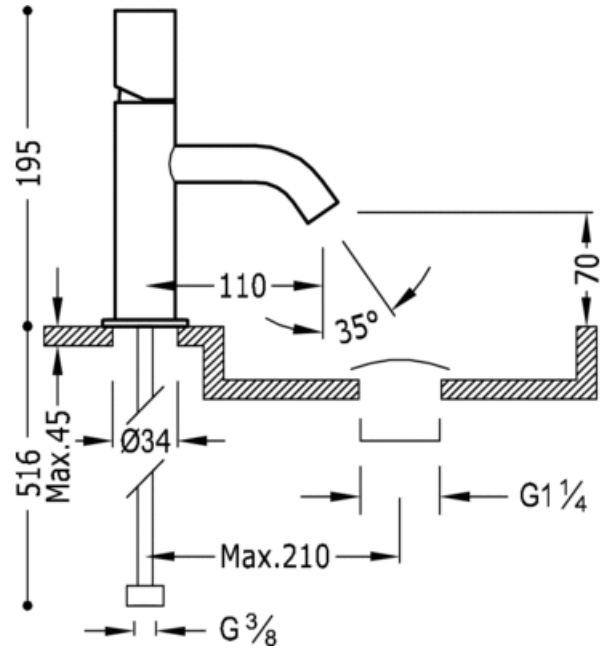

Single lever washbasin mixer: steel finish

Washbasin
Mixer
Handle
Aerator
Surface

ACE	26190301ACD
NMT	26190301NMD
BMT	26190301BMD
TAM	26190301TAMD
TNA	26190301TNAD
TRO	26190301TROD
TVI	26190301TVID
TFU	26190301TFUD
TVE	26190301TVED
TNE	26190301TNED
TBL	26190301TBLD