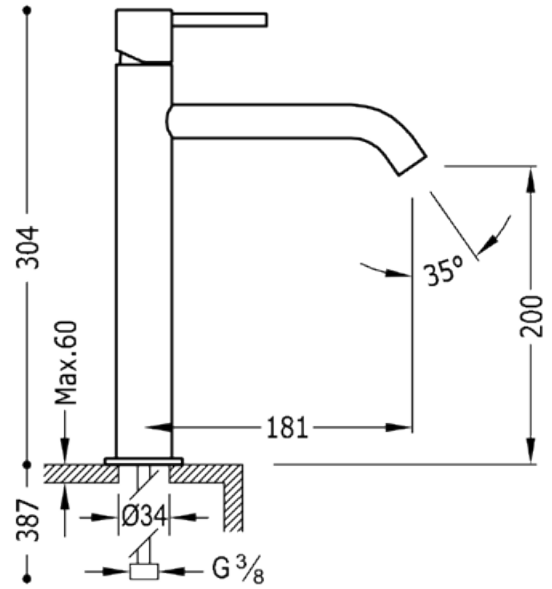

Single lever washbasin mixer: violet finish

Washbasin
Mixer
Lever
Aerator
Surface

ACE	26230701ACD
NMT	26230701NMD
BMT	26230701BMD
TAM	26230701TAMD
TNA	26230701TNAD
TRO	26230701TROD
TVI	26230701TVID
TFU	26230701TFUD
TVE	26230701TVED
TNE	26230701TNED
TBL	26230701TBLD