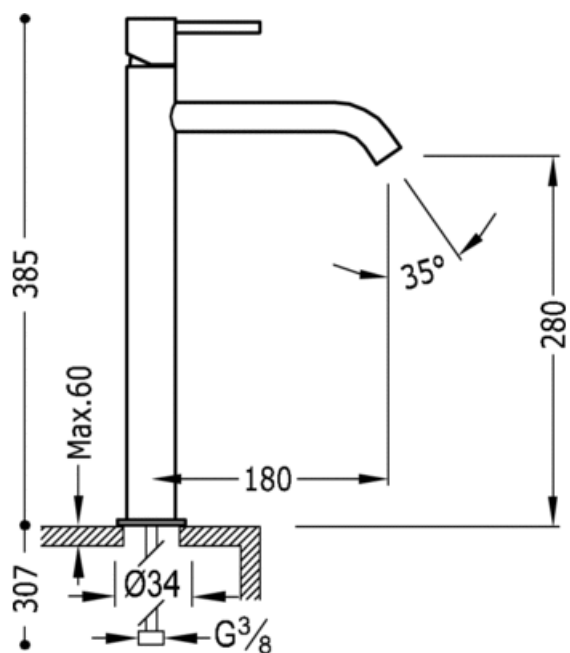

Single lever washbasin mixer: violet finish

Washbasin
Mixer
Lever
Aerator
Surface

ACE	26230801ACD
NMT	26230801NMD
BMT	26230801BMD
TAM	26230801TAMD
TNA	26230801TNAD
TRO	26230801TROD
TVI	26230801TVID
TFU	26230801TFUD
TVE	26230801TVED
TNE	26230801TNED
TBL	26230801TBLD