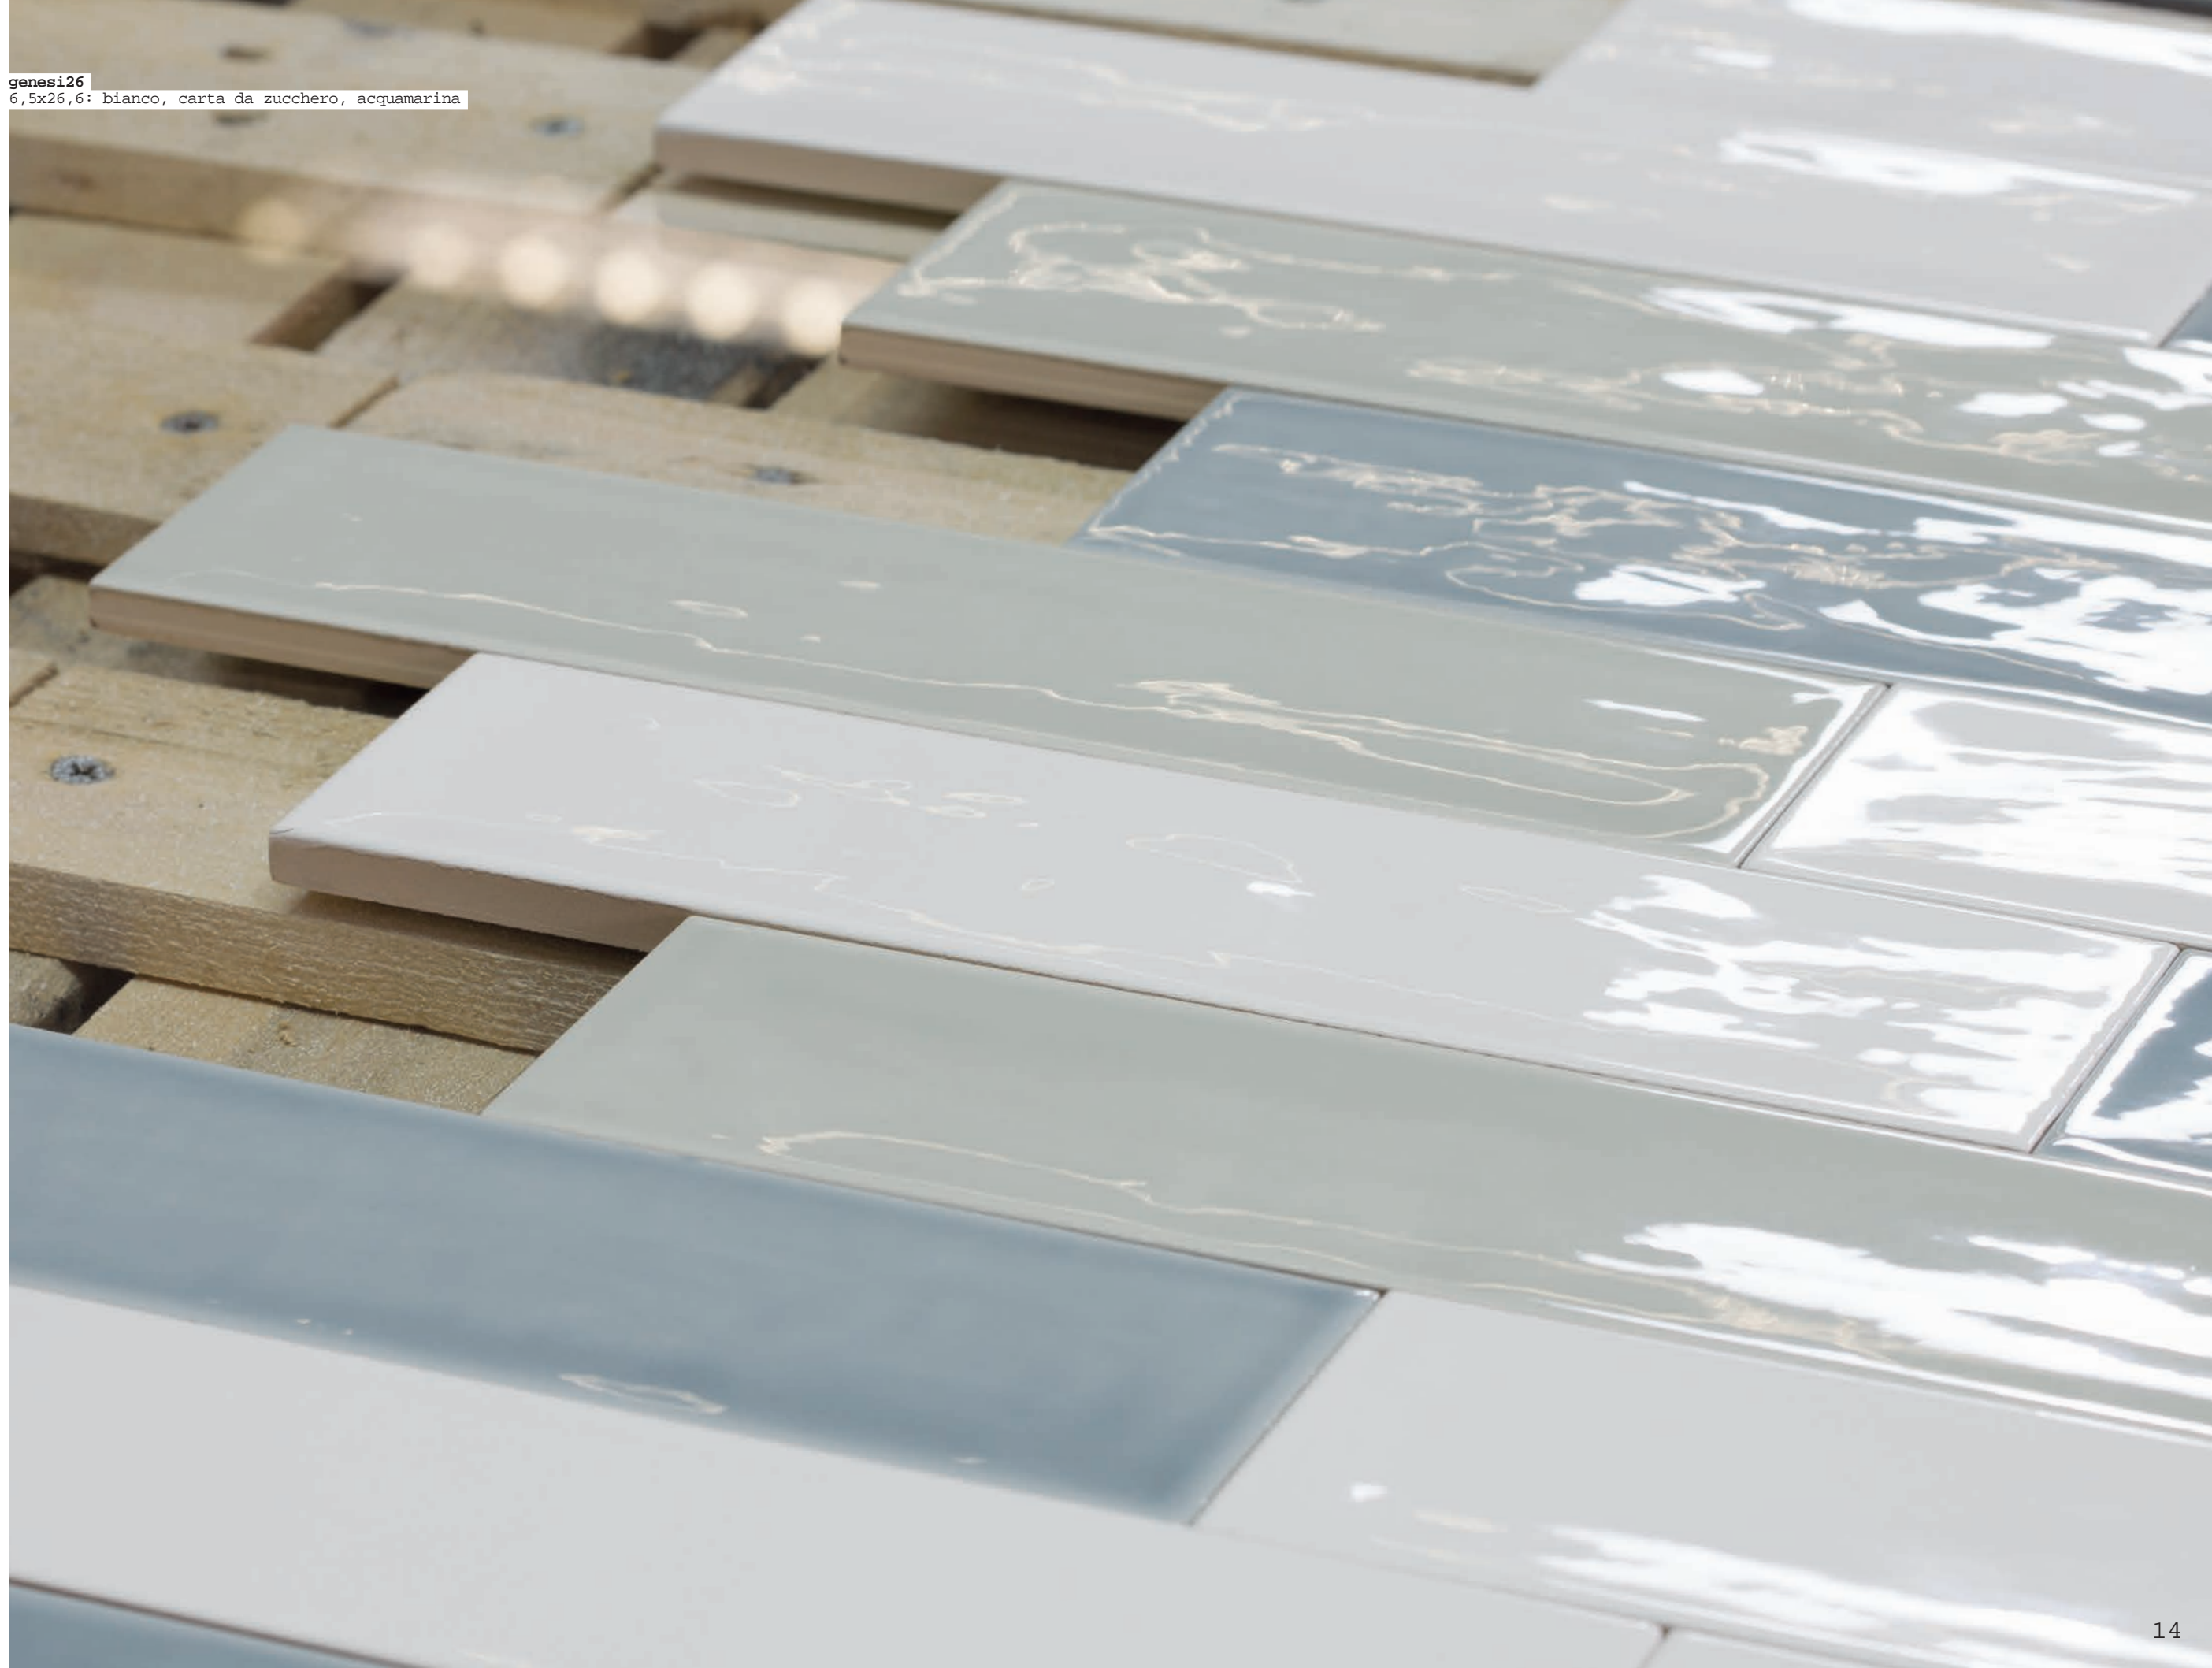

genesi26
6,5x26,6: bianco, carta da zucchero, acquamarina

genesi26
i26
genesi26
nesi26
i26 genesi26
esi26
si26