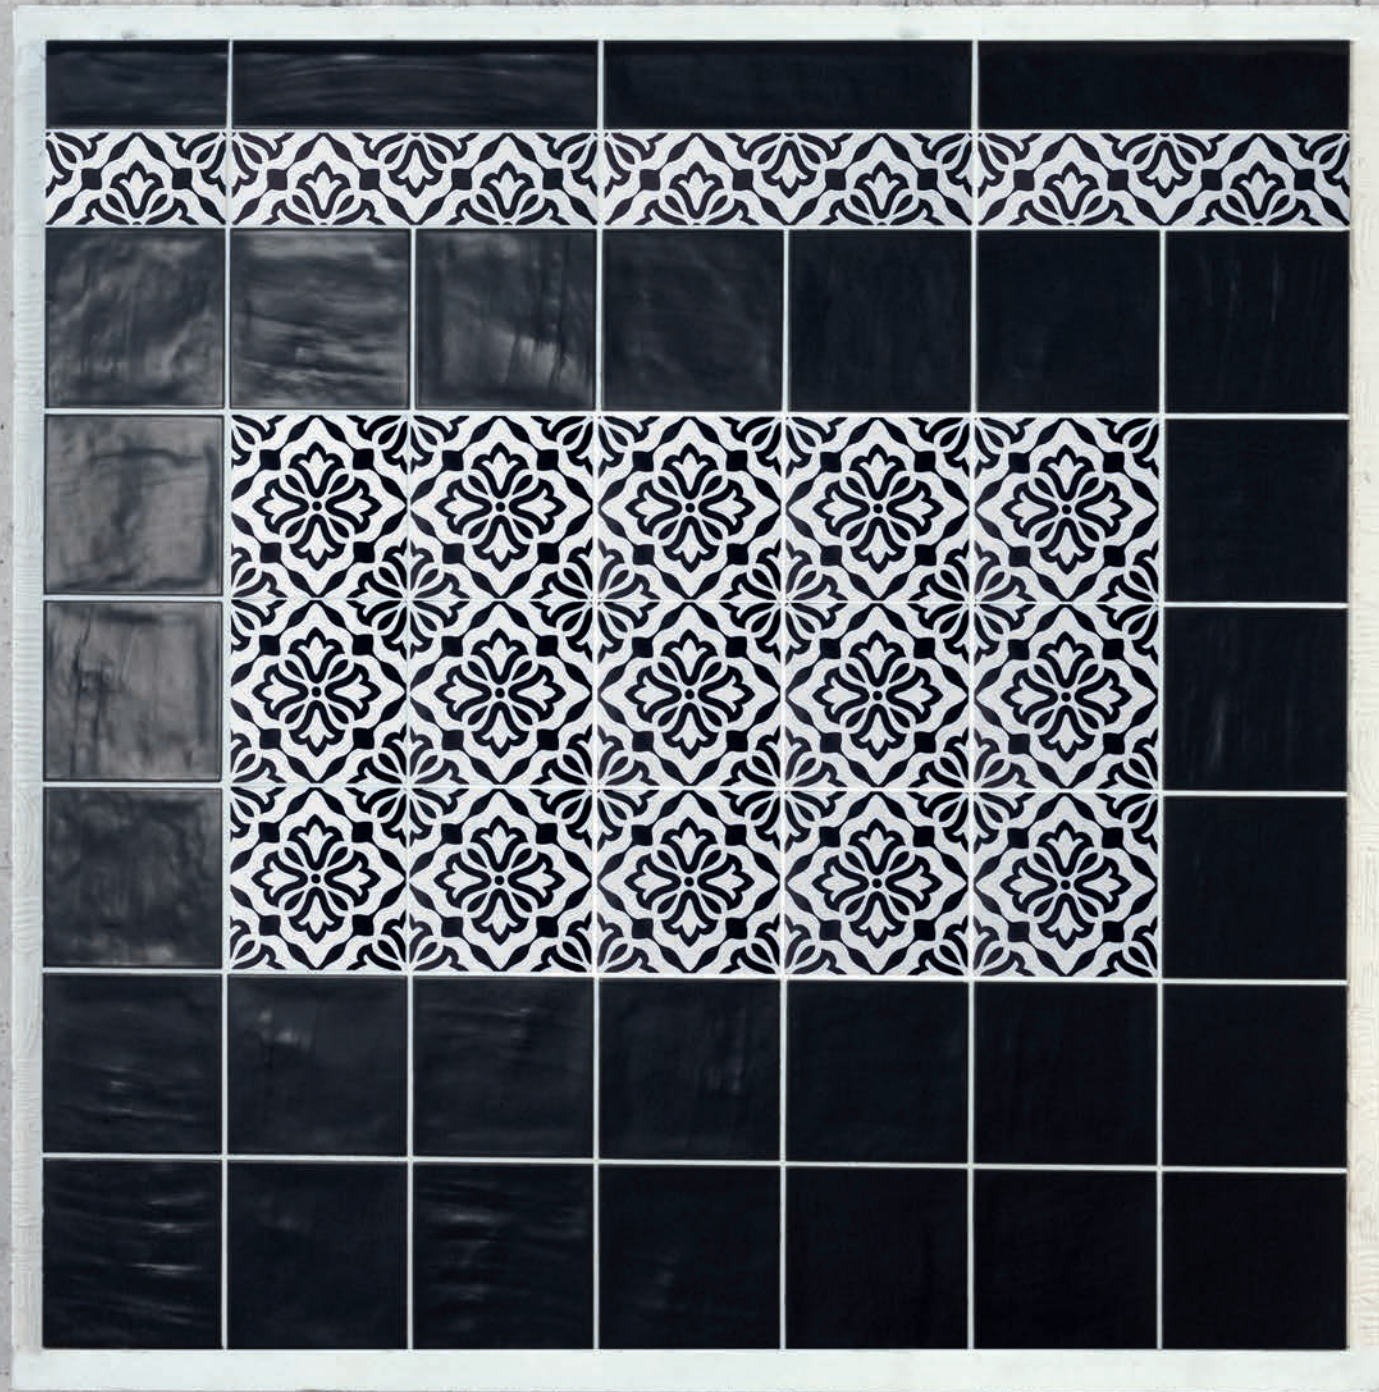

genesis26
6,5x26,6 bullnose lineare antracite matt
6,5x26,6 dec04 antracite matt
13,2x13,2 antracite matt
13,2x13,2 dec04 antracite matt

gene
genesis2
genesis26 ge
genesis26
genesis26 genesi
genesis2
genesis26 g

GENESI26

6,5X26,6CM
2.5"X10.5"
10MM
Rivestimento
in pasta bianca
White body
wall tiles

bianco lucido GVS113L ■02

6,5x26,6

perla lucido GVS117L ■02

6,5x26,6

decò1 bianco lucido GVS309L ●07

6,5x26,6

bon ton beige GVS317L ●07

6,5x26,6

cipria lucido GVS114L ■02

6,5x26,6

acquamarina lucido GVS120L ■04

6,5x26,6

decò2 cipria lucido GVS310L ●07

6,5x26,6

bon ton pastello GVS318L ●07

6,5x26,6

greige lucido GVS115L ■02

6,5x26,6

carta da zucchero lucido GVS121L ■04

6,5x26,6

decò3 greige lucido GVS311L ●07

6,5x26,6

bon ton rosso GVS319L ●07

6,5x26,6

antracite lucido GVS116L ■05

6,5x26,6

cenere lucido GVS118L ■02

6,5x26,6

decò4 antracite lucido GVS312L ●07

6,5x26,6

bon ton grigio GVS320L ●07

6,5x26,6

tortora lucido GVS119L ■02

6,5x26,6

porpora lucido GVS122L ■05

6,5x26,6

genesis26
i26
genesis26
genesis26
i26 genesis26
genesis26
genesis26

imballi
packaging

formato (cm) size (cm)	Pz	Mq	Kg
genesis26 6,5x26,6	57	1	15,4
bon ton 6,5x26,6	4		1,10
decò 6,5x26,6	4		1,10

formato (cm) size (cm)	Box	Mq	Kg
genesis26 6,5x26,6	50	50	785