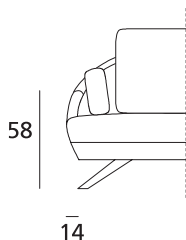

## MISURE - DIMENSIONS

TABELLA MISURE: DIMENSIONS:	CM CM
Altezza totale Total height	89
Profondità totale Total depth	133
Profondità con relax aperto Depth with open recliner	-
Profondità con letto aperto Depth with open bed	-
Altezza seduta Seat height	44
Profondità seduta Seat depth	62
Altezza bracciolo Armrest height	58
Larghezza bracciolo Armrest width	14
Altezza piede Feet height	16