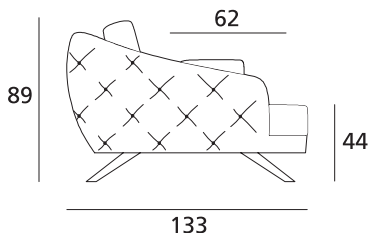

## MISURE - DIMENSIONS

TABELLA MISURE: DIMENSIONS:	CM CM
Altezza totale Total height	89
Profondità totale Total depth	133
Profondità con relax aperto Depth with open recliner	-
Profondità con letto aperto Depth with open bed	-
Altezza seduta Seat height	44
Profondità seduta Seat depth	62
Altezza bracciolo Armrest height	58
Larghezza bracciolo Armrest width	14
Altezza piede Feet height	16