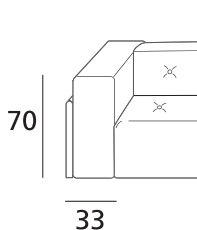

## MISURE - DIMENSIONS

TABELLA MISURE: DIMENSIONS:	CM CM
Altezza totale Total height	70
Profondità totale Total depth	110
Profondità con relax aperto Depth with open recliner	-
Profondità con letto aperto Depth with open bed	-
Altezza seduta Seat height	40
Profondità seduta Seat depth	71
Altezza bracciolo Armrest height	70
Larghezza bracciolo Armrest width	33
Altezza piede Feet height	2,5

# ELEMENTI - ELEMENTS

76  
Poltrona LIGHT da 76  
LIGHT armchair cm 76

266  
Divano 3 posti maxi LIGHT da 266  
3 maxi seater LIGHT sofa cm 266

203  
Laterale LIGHT 2 posti Sx o Dx da 203  
2 seater LIGHT lh o rh side cm 203

133

Laterale 1 posto Sx o Dx da 133  
1 seater lh o rh side cm 133

103

Penisola Sx o Dx da 103x166  
Rh or lh peninsula cm 103x166

103

130

Elemento da 130  
Element cm 130

148