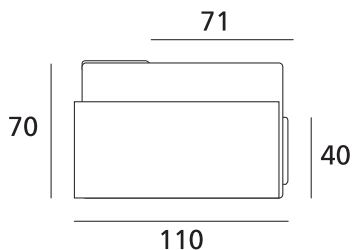

## MISURE - DIMENSIONS

TABELLA MISURE: DIMENSIONS:	CM CM
Altezza totale Total height	70
Profondità totale Total depth	110
Profondità con relax aperto Depth with open recliner	-
Profondità con letto aperto Depth with open bed	-
Altezza seduta Seat height	40
Profondità seduta Seat depth	71
Altezza bracciolo Armrest height	70
Larghezza bracciolo Armrest width	33
Altezza piede Feet height	2,5

# ELEMENTI - ELEMENTS

76  
Poltrona LIGHT da 76  
LIGHT armchair cm 76

266  
Divano 3 posti maxi LIGHT da 266  
3 maxi seater LIGHT sofa cm 266

203  
Laterale LIGHT 2 posti Sx o Dx da 203  
2 seater LIGHT lh o rh side cm 203