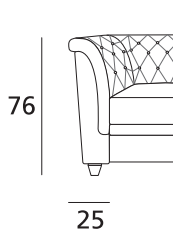

MISURE - DIMENSIONS

TABELLA MISURE: DIMENSIONS:	CM CM
Altezza totale Total height	76
Profondità totale Total depth	90
Profondità con relax aperto Depth with open recliner	-
Profondità con letto aperto Depth with open bed	-
Altezza seduta Seat height	44
Profondità seduta Seat depth	58
Altezza bracciolo Armrest height	76
Larghezza bracciolo Armrest width	25
Altezza piede Feet height	6,5

ELEMENTI - ELEMENTS

108

Poltrona da 108
Armchair cm 108

141

Laterale 2 posti Sx da 141
2 seater lh side cm 141

181

Laterale 3 posti Sx da 181
3 seater lh side cm 181

166

Divano 2 posti da 166
2 seater sofa cm 166

141

Laterale 2 posti Dx da 141
2 seater rh side cm 141

181

Laterale 3 posti Dx da 181
3 seater rh side cm 181

186

Divano 2 posti maxi da 186
2 maxi seater sofa cm 186