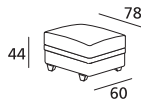

MISURE - DIMENSIONS

TABELLA MISURE: DIMENSIONS:	CM CM
Altezza totale Total height	76
Profondità totale Total depth	90
Profondità con relax aperto Depth with open recliner	-
Profondità con letto aperto Depth with open bed	-
Altezza seduta Seat height	44
Profondità seduta Seat depth	58
Altezza bracciolo Armrest height	76
Larghezza bracciolo Armrest width	25
Altezza piede Feet height	6,5

Divano 2 posti da 166
2 seater sofa cm 166

141

Laterale 2 posti Dx da 141
2 seater rh side cm 141

181

Laterale 3 posti Dx da 181
3 seater rh side cm 181

186

Divano 2 posti maxi da 186
2 maxi seater sofa cm 186

161

Laterale 2 posti maxi Sx da 161
2 maxi seater lh side cm 161

98 98

Angolo da 98x98
Corner element cm 98x98

206

Divano 3 posti da 206
3 seater sofa cm 206

161

Laterale 2 posti maxi Dx da 161
2 maxi seater rh side cm 161