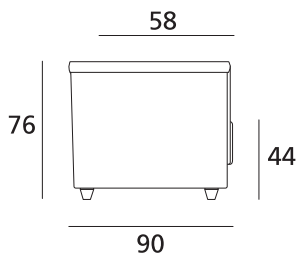

MISURE - DIMENSIONS

TABELLA MISURE: DIMENSIONS:	CM CM
Altezza totale Total height	76
Profondità totale Total depth	90
Profondità con relax aperto Depth with open recliner	-
Profondità con letto aperto Depth with open bed	-
Altezza seduta Seat height	44
Profondità seduta Seat depth	58
Altezza bracciolo Armrest height	76
Larghezza bracciolo Armrest width	25
Altezza piede Feet height	6,5

ELEMENTI - ELEMENTS

108

Poltrona da 108
Armchair cm 108

141

Laterale 2 posti Sx da 141
2 seater lh side cm 141

181

Laterale 3 posti Sx da 181
3 seater lh side cm 181

166