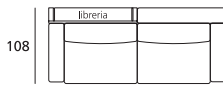

## ELEMENTI - ELEMENTS

185

Divano 2 posti da 185  
2 seaters sofa cm 185

205

Divano 2 p. maxi da 205 con brac./libreria Dx/Sx  
2 maxi seaters sofa cm 205, rh/lh arm./bookcase

235

Divano 3 posti da 235 con schi./libreria Dx/Sx  
3 seaters sofa cm 235, rh/lh back./bookcase

210

Divano 2 posti maxi da 210  
2 maxi seaters sofa cm 210

230

Divano 3 posti da 230 con brac./libreria Dx/Sx  
3 seaters sofa cm 230, rh/lh arm./bookcase

260

Divano 3 p. maxi da 260 con schi./libreria Dx/Sx  
3 maxi seaters sofa cm 260, rh/lh back./bookcase