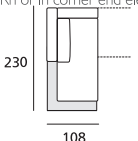

235

Laterale 3 posti maxi da 235 Dx/Sx  
3 maxi seaters rh or lh side element cm 235

180

Laterale 2 p. da 180 con schi./libreria e piano Dx/Sx  
2 s. rh/lh side cm 180, back./bookcase and plate

Laterale 2 p. da 205 con schi./libreria e piano Dx/Sx  
2 maxi s. rh/lh side cm 205, back./bookcase and plate

Laterale 3 p. da 235 con schi./libr. e piano 25 Dx/Sx  
3 s. rh/lh side cm 235, back./book. and 25 cm plate

Elem. da 200 con pouf da 103 e piano da 97  
Elem. cm 200 with cm 103 pouf and cm 97 plate

Laterale 3 p. da 230 con schi./libreria e piano Dx/Sx  
3 s. rh/lh side cm 230, back./bookcase and plate

Angolo terminale da 180x108 Dx/Sx  
Rh or lh corner end element cm 180x108

Pouf centrale o angolo da 103x103  
Central or corner pouf cm 103x103

Laterale 3 p. da 255 con schi./libreria e piano Dx/Sx  
3 maxi s. rh/lh side cm 255, back./bookcase and plate

Angolo terminale da 205x108 Dx/Sx  
Rh or lh corner end element cm 205x108

Tavolino centrale o angolo da 103x103  
Central or corner coffee table cm 103x103

Laterale 2 p. da 185 con schi./libreria e piano 25 Dx/Sx  
2 s. rh/lh side cm 185, back./bookcase and 25 cm plate