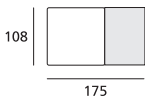

Elem. da 175 con pouf da 103 e piano da 72
Elem. cm 175 with cm 103 pouf and cm 72 plate