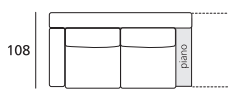

255

Divano 3 p. maxi da 255 con brac.schi./libreria Dx/Sx  
3 maxi seaters sofa cm 255, rh/lh arm.back./bookcase

260

Divano 3 posti da 260 con piano centrale da 50  
3 seaters sofa cm 260 with central 50 cm plate

180

Laterale 2 posti da 180 con piano legno Dx/Sx  
2 seaters rh or lh side elem. cm 180 with plate

210

Divano 2 posti da 210 con piano centrale da 25  
2 seaters sofa cm 210 with central 25 cm plate

160

Laterale 2 posti da 160 Dx/Sx  
2 seaters rh or lh side element cm 160

205

Laterale 2 posti maxi da 205 con piano legno Dx/Sx  
2 maxi s. rh or lh side elem. cm 205 with plate

235

Divano 2 p. maxi da 235 con piano cent. da 25  
2 maxi s. sofa cm 235 with central 25 cm plate