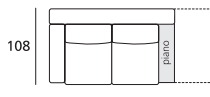

260

Divano 3 posti maxi da 260  
3 maxi seaters sofa cm 260

185

Divano 2 posti da 185 con schi./libreria Dx/Sx  
2 seaters sofa cm 185, rh/lh back./bookcase

205

Divano 2 p. maxi da 205 con brac.schi./libreria Dx/Sx  
2 maxi s. sofa cm 205, rh/lh arm.back./bookcase

180

Divano 2 posti da 180 con brac./libreria Dx/Sx  
2 seaters sofa cm 180, rh/lh arm./bookcase

210

Divano 2 p. maxi da 210 con schi./libreria Dx/Sx  
2 maxi seaters sofa cm 210, rh/lh back./bookcase

230

Divano 3 p. da 230 con brac.schi./libreria Dx/Sx  
3 seaters sofa cm 230, rh/lh arm.back./bookcase

255

Divano 3 p. maxi da 255 con brac.schi./libreria Dx/Sx  
3 maxi seaters sofa cm 255, rh/lh arm.back./bookcase

260

Divano 3 posti da 260 con piano centrale da 50  
3 seaters sofa cm 260 with central 50 cm plate