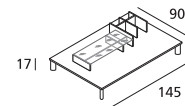

Tavolino da 145x90
Coffee table cm 145x90