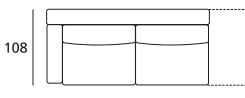

210

Laterale 3 posti da 210 Dx/Sx  
3 seaters rh or lh side element cm 210

255

Laterale 3 posti maxi da 255 con piano legno Dx/Sx  
3 maxi s. rh or lh side elem. cm 255 with plate

260

Divano 3 posti da 260 con piano centrale da 25  
3 seaters sofa cm 260 with central 25 cm plate