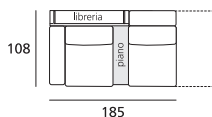

Angolo terminale da 180x108 Dx/Sx  
Rh or lh corner end element cm 180x108

Pouf centrale o angolo da 103x103  
Central or corner pouf cm 103x103

Laterale 3 p. da 255 con schi./libreria e piano Dx/Sx  
3 maxi s. rh/lh side cm 255, back./bookcase and plate

Angolo terminale da 205x108 Dx/Sx  
Rh or lh corner end element cm 205x108

Tavolino centrale o angolo da 103x103  
Central or corner coffee table cm 103x103

Laterale 2 p. da 185 con schi./libreria e piano 25 Dx/Sx  
2 s. rh/lh side cm 185, back./bookcase and 25 cm plate