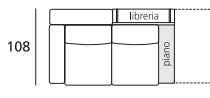

180

Laterale 2 p. da 180 con schi./libreria e piano Dx/Sx
2 s. rh/lh side cm 180, back./bookcase and plate