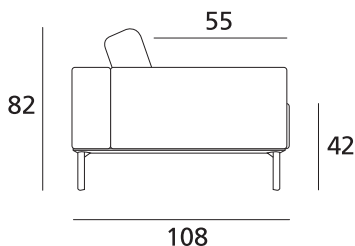

## MISURE - DIMENSIONS

TABELLA MISURE: DIMENSIONS:	CM CM
Altezza totale Total height	82
Profondità totale Total depth	108
Profondità con relax aperto Depth with open recliner	-
Profondità con letto aperto Depth with open bed	-
Altezza seduta Seat height	42
Profondità seduta Seat depth	57
Altezza bracciolo Armrest height	62
Larghezza bracciolo Armrest width	28
Altezza piede Feet height	17

## ELEMENTI - ELEMENTS

185

Divano 2 posti da 185  
2 seaters sofa cm 185

205

Divano 2 p. maxi da 205 con brac./libreria Dx/Sx  
2 maxi seaters sofa cm 205, rh/lh arm./bookcase

235

Divano 3 posti da 235 con schi./libreria Dx/Sx  
3 seaters sofa cm 235, rh/lh back./bookcase