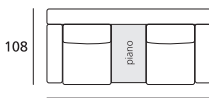

180

Laterale 2 posti da 180 con piano legno Dx/Sx  
2 seaters rh or lh side elem. cm 180 with plate

210

Divano 2 posti da 210 con piano centrale da 25  
2 seaters sofa cm 210 with central 25 cm plate

160

Laterale 2 posti da 160 Dx/Sx  
2 seaters rh or lh side element cm 160

205

Laterale 2 posti maxi da 205 con piano legno Dx/Sx  
2 maxi s. rh or lh side elem. cm 205 with plate

235

Divano 2 p. maxi da 235 con piano cent. da 25  
2 maxi s. sofa cm 235 with central 25 cm plate

185

Laterale 2 posti maxi da 185 Dx/Sx  
2 maxi seaters rh or lh side element cm 185

230

Laterale 3 posti da 230 con piano legno Dx/Sx  
3 seaters rh or lh side elem. cm 230 with plate

235

Divano 2 posti da 235 con piano centrale da 50  
2 seaters sofa cm 235 with central 50 cm plate