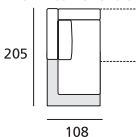

210

Laterale 3 posti da 210 Dx/Sx  
3 seaters rh or lh side element cm 210

255

Laterale 3 posti maxi da 255 con piano legno Dx/Sx  
3 maxi s. rh or lh side elem. cm 255 with plate

260

Divano 3 posti da 260 con piano centrale da 25  
3 seaters sofa cm 260 with central 25 cm plate

235

Laterale 3 posti maxi da 235 Dx/Sx  
3 maxi seaters rh or lh side element cm 235

180

Laterale 2 p. da 180 con schi./libreria e piano Dx/Sx  
2 s. rh/lh side cm 180, back./bookcase and plate

Laterale 2 p. da 205 con schi./libreria e piano Dx/Sx  
2 maxi s. rh/lh side cm 205, back./bookcase and plate

Laterale 3 p. da 235 con schi./libr. e piano 25 Dx/Sx  
3 s. rh/lh side cm 235, back./book. and 25 cm plate

Elem. da 200 con pouf da 103 e piano da 97  
Elem. cm 200 with cm 103 pouf and cm 97 plate

Laterale 3 p. da 230 con schi./libreria e piano Dx/Sx  
3 s. rh/lh side cm 230, back./bookcase and plate

Angolo terminale da 180x108 Dx/Sx  
Rh or lh corner end element cm 180x108

Pouf centrale o angolo da 103x103  
Central or corner pouf cm 103x103

Laterale 3 p. da 255 con schi./libreria e piano Dx/Sx  
3 maxi s. rh/lh side cm 255, back./bookcase and plate