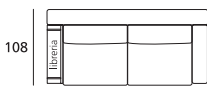

## ELEMENTI - ELEMENTS

185

Divano 2 posti da 185  
2 seaters sofa cm 185

205

Divano 2 p. maxi da 205 con brac./libreria Dx/Sx  
2 maxi seaters sofa cm 205, rh/lh arm./bookcase

235

Divano 3 posti da 235 con schi./libreria Dx/Sx  
3 seaters sofa cm 235, rh/lh back./bookcase

210

Divano 2 posti maxi da 210  
2 maxi seaters sofa cm 210

230

Divano 3 posti da 230 con brac./libreria Dx/Sx  
3 seaters sofa cm 230, rh/lh arm./bookcase

260

Divano 3 p. maxi da 260 con schi./libreria Dx/Sx  
3 maxi seaters sofa cm 260, rh/lh back./bookcase