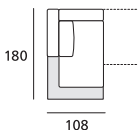

210

Laterale 3 posti da 210 Dx/Sx  
3 seaters rh or lh side element cm 210

255

Laterale 3 posti maxi da 255 con piano legno Dx/Sx  
3 maxi s. rh or lh side elem. cm 255 with plate

260

Divano 3 posti da 260 con piano centrale da 25  
3 seaters sofa cm 260 with central 25 cm plate

235

Laterale 3 posti maxi da 235 Dx/Sx  
3 maxi seaters rh or lh side element cm 235

180

Laterale 2 p. da 180 con schi./libreria e piano Dx/Sx  
2 s. rh/lh side cm 180, back./bookcase and plate

Laterale 2 p. da 205 con schi./libreria e piano Dx/Sx  
2 maxi s. rh/lh side cm 205, back./bookcase and plate

Laterale 3 p. da 235 con schi./libr. e piano 25 Dx/Sx  
3 s. rh/lh side cm 235, back./book. and 25 cm plate

Elem. da 200 con pouf da 103 e piano da 97  
Elem. cm 200 with cm 103 pouf and cm 97 plate

Laterale 3 p. da 230 con schi./libreria e piano Dx/Sx  
3 s. rh/lh side cm 230, back./bookcase and plate