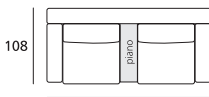

255

Divano 3 p. maxi da 255 con brac.schi./libreria Dx/Sx  
3 maxi seaters sofa cm 255, rh/lh arm.back./bookcase

260

Divano 3 posti da 260 con piano centrale da 50  
3 seaters sofa cm 260 with central 50 cm plate

180

Laterale 2 posti da 180 con piano legno Dx/Sx  
2 seaters rh or lh side elem. cm 180 with plate

210

Divano 2 posti da 210 con piano centrale da 25  
2 seaters sofa cm 210 with central 25 cm plate

160

Laterale 2 posti da 160 Dx/Sx  
2 seaters rh or lh side element cm 160

205

Laterale 2 posti maxi da 205 con piano legno Dx/Sx  
2 maxi s. rh or lh side elem. cm 205 with plate

235

Divano 2 p. maxi da 235 con piano cent. da 25  
2 maxi s. sofa cm 235 with central 25 cm plate