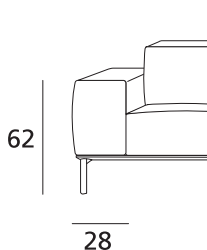

## MISURE - DIMENSIONS

TABELLA MISURE: DIMENSIONS:	CM CM
Altezza totale Total height	82
Profondità totale Total depth	108
Profondità con relax aperto Depth with open recliner	-
Profondità con letto aperto Depth with open bed	-
Altezza seduta Seat height	42
Profondità seduta Seat depth	57
Altezza bracciolo Armrest height	62
Larghezza bracciolo Armrest width	28
Altezza piede Feet height	17

## ELEMENTI - ELEMENTS

185

Divano 2 posti da 185  
2 seaters sofa cm 185

205

Divano 2 p. maxi da 205 con brac./libreria Dx/Sx  
2 maxi seaters sofa cm 205, rh/lh arm./bookcase

235

Divano 3 posti da 235 con schi./libreria Dx/Sx  
3 seaters sofa cm 235, rh/lh back./bookcase