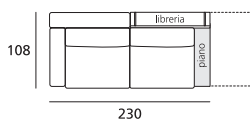

Laterale 3 p. da 230 con schi./libreria e piano Dx/Sx
3 s. rh/lh side cm 230, back./bookcase and plate