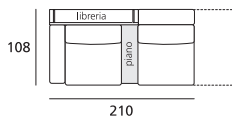

Laterale 2 p. da 210 con schi./libreria e piano 25 Dx/Sx
2 maxi s. rh/lh side cm 210, back./bookcase and 25 cm plate