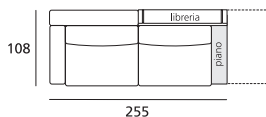

Laterale 3 p. da 255 con schi./libreria e piano Dx/Sx
3 maxi s. rh/lh side cm 255, back./bookcase and plate