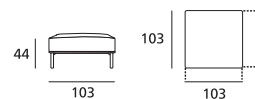

210

Laterale 3 posti da 210 Dx/Sx  
3 seaters rh or lh side element cm 210

255

Laterale 3 posti maxi da 255 con piano legno Dx/Sx  
3 maxi s. rh or lh side elem. cm 255 with plate

260

Divano 3 posti da 260 con piano centrale da 25  
3 seaters sofa cm 260 with central 25 cm plate

235

Laterale 3 posti maxi da 235 Dx/Sx  
3 maxi seaters rh or lh side element cm 235

180

Laterale 2 p. da 180 con schi./libreria e piano Dx/Sx  
2 s. rh/lh side cm 180, back./bookcase and plate

Laterale 2 p. da 205 con schi./libreria e piano Dx/Sx  
2 maxi s. rh/lh side cm 205, back./bookcase and plate

Laterale 3 p. da 235 con schi./libr. e piano 25 Dx/Sx  
3 s. rh/lh side cm 235, back./book. and 25 cm plate

Elem. da 200 con pouf da 103 e piano da 97  
Elem. cm 200 with cm 103 pouf and cm 97 plate

Laterale 3 p. da 230 con schi./libreria e piano Dx/Sx  
3 s. rh/lh side cm 230, back./bookcase and plate

Angolo terminale da 180x108 Dx/Sx  
Rh or lh corner end element cm 180x108

Pouf centrale o angolo da 103x103  
Central or corner pouf cm 103x103

Laterale 3 p. da 255 con schi./libreria e piano Dx/Sx  
3 maxi s. rh/lh side cm 255, back./bookcase and plate