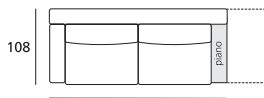

205

Laterale 2 posti maxi da 205 con piano legno Dx/Sx  
2 maxi s. rh or lh side elem. cm 205 with plate

235

Divano 2 p. maxi da 235 con piano cent. da 25  
2 maxi s. sofa cm 235 with central 25 cm plate

185

Laterale 2 posti maxi da 185 Dx/Sx  
2 maxi seaters rh or lh side element cm 185

230

Laterale 3 posti da 230 con piano legno Dx/Sx  
3 seaters rh or lh side elem. cm 230 with plate

235

Divano 2 posti da 235 con piano centrale da 50  
2 seaters sofa cm 235 with central 50 cm plate

210

Laterale 3 posti da 210 Dx/Sx  
3 seaters rh or lh side element cm 210

255

Laterale 3 posti maxi da 255 con piano legno Dx/Sx  
3 maxi s. rh or lh side elem. cm 255 with plate

260

Divano 3 posti da 260 con piano centrale da 25  
3 seaters sofa cm 260 with central 25 cm plate