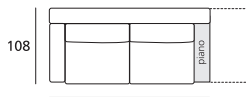

180

Laterale 2 posti da 180 con piano legno Dx/Sx  
2 seaters rh or lh side elem. cm 180 with plate

210

Divano 2 posti da 210 con piano centrale da 25  
2 seaters sofa cm 210 with central 25 cm plate

160

Laterale 2 posti da 160 Dx/Sx  
2 seaters rh or lh side element cm 160

205

Laterale 2 posti maxi da 205 con piano legno Dx/Sx  
2 maxi s. rh or lh side elem. cm 205 with plate

235

Divano 2 p. maxi da 235 con piano cent. da 25  
2 maxi s. sofa cm 235 with central 25 cm plate

185

Laterale 2 posti maxi da 185 Dx/Sx  
2 maxi seaters rh or lh side element cm 185

230

Laterale 3 posti da 230 con piano legno Dx/Sx  
3 seaters rh or lh side elem. cm 230 with plate

235

Divano 2 posti da 235 con piano centrale da 50  
2 seaters sofa cm 235 with central 50 cm plate