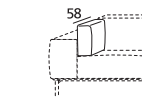

Angolo terminale da 205x108 Dx/Sx  
Rh or lh corner end element cm 205x108

Tavolino centrale o angolo da 103x103  
Central or corner coffee table cm 103x103

Laterale 2 p. da 185 con schi./libreria e piano 25 Dx/Sx  
2 s. rh/lh side cm 185, back./bookcase and 25 cm plate

Angolo terminale da 230x108 Dx/Sx  
Rh or lh corner end element cm 230x108

Tavolino da 145x90  
Coffee table cm 145x90

Laterale 2 p. da 210 con schi./libreria e piano 25 Dx/Sx  
2 maxi s. rh/lh side cm 210, back./bookcase and 25 cm plate

Elem. da 175 con pouf da 103 e piano da 72  
Elem. cm 175 with cm 103 pouf and cm 72 plate

Cuscino bracciolo/schienale da 58  
Armrest/backrest cushion cm 58