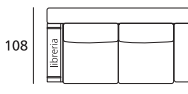

205

Divano 2 p. maxi da 205 con brac./libreria Dx/Sx
2 maxi seaters sofa cm 205, rh/lh arm./bookcase