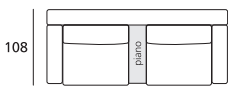

205

Laterale 2 posti maxi da 205 con piano legno Dx/Sx  
2 maxi s. rh or lh side elem. cm 205 with plate

235

Divano 2 p. maxi da 235 con piano cent. da 25  
2 maxi s. sofa cm 235 with central 25 cm plate

185

Laterale 2 posti maxi da 185 Dx/Sx  
2 maxi seaters rh or lh side element cm 185

230

Laterale 3 posti da 230 con piano legno Dx/Sx  
3 seaters rh or lh side elem. cm 230 with plate

235

Divano 2 posti da 235 con piano centrale da 50  
2 seaters sofa cm 235 with central 50 cm plate

210

Laterale 3 posti da 210 Dx/Sx  
3 seaters rh or lh side element cm 210

255

Laterale 3 posti maxi da 255 con piano legno Dx/Sx  
3 maxi s. rh or lh side elem. cm 255 with plate

260

Divano 3 posti da 260 con piano centrale da 25  
3 seaters sofa cm 260 with central 25 cm plate