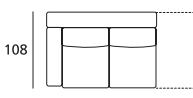

255

Divano 3 p. maxi da 255 con brac.schi./libreria Dx/Sx  
3 maxi seaters sofa cm 255, rh/lh arm.back./bookcase

260

Divano 3 posti da 260 con piano centrale da 50  
3 seaters sofa cm 260 with central 50 cm plate

180

Laterale 2 posti da 180 con piano legno Dx/Sx  
2 seaters rh or lh side elem. cm 180 with plate

210

Divano 2 posti da 210 con piano centrale da 25  
2 seaters sofa cm 210 with central 25 cm plate

160

Laterale 2 posti da 160 Dx/Sx  
2 seaters rh or lh side element cm 160