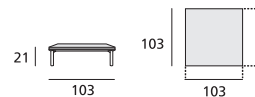

Angolo terminale da 180x108 Dx/Sx  
Rh or lh corner end element cm 180x108

Pouf centrale o angolo da 103x103  
Central or corner pouf cm 103x103

Laterale 3 p. da 255 con schi./libreria e piano Dx/Sx  
3 maxi s. rh/lh side cm 255, back./bookcase and plate

Angolo terminale da 205x108 Dx/Sx  
Rh or lh corner end element cm 205x108

Tavolino centrale o angolo da 103x103  
Central or corner coffee table cm 103x103

Laterale 2 p. da 185 con schi./libreria e piano 25 Dx/Sx  
2 s. rh/lh side cm 185, back./bookcase and 25 cm plate