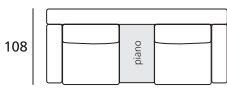

260

Divano 3 posti maxi da 260  
3 maxi seaters sofa cm 260

185

Divano 2 posti da 185 con schi./libreria Dx/Sx  
2 seaters sofa cm 185, rh/lh back./bookcase

205

Divano 2 p. maxi da 205 con brac.schi./libreria Dx/Sx  
2 maxi s. sofa cm 205, rh/lh arm.back./bookcase

180

Divano 2 posti da 180 con brac./libreria Dx/Sx  
2 seaters sofa cm 180, rh/lh arm./bookcase

210

Divano 2 p. maxi da 210 con schi./libreria Dx/Sx  
2 maxi seaters sofa cm 210, rh/lh back./bookcase

230

Divano 3 p. da 230 con brac.schi./libreria Dx/Sx  
3 seaters sofa cm 230, rh/lh arm.back./bookcase

255

Divano 3 p. maxi da 255 con brac.schi./libreria Dx/Sx  
3 maxi seaters sofa cm 255, rh/lh arm.back./bookcase

260

Divano 3 posti da 260 con piano centrale da 50  
3 seaters sofa cm 260 with central 50 cm plate