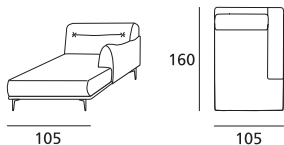

MISURE - DIMENSIONS

TABELLA MISURE: DIMENSIONS:	CM CM
Altezza totale Total height	83
Profondità totale Total depth	98
Profondità con relax aperto Depth with open recliner	-
Profondità con letto aperto Depth with open bed	-
Altezza seduta Seat height	41
Profondità seduta Seat depth	58
Altezza bracciolo Armrest height	62
Larghezza bracciolo Armrest width	25
Altezza piede Feet height	14,5

185

Laterale 2 posti maxi Dx da 185
2 maxi seater rh side cm 185

95

Penisola con bracciolo Dx da 95x160
Rh peninsula with armrest cm 95x160

160

95

230

Divano 3 posti da 230
3 seater sofa cm 230

185

Laterale 2 posti maxi Sx da 185
2 maxi seater lh side cm 185

95

Penisola con bracciolo Sx da 95x160
Lh peninsula with armrest cm 95x160

160

95

Penisola con bracciolo Dx da 105x160
Rh peninsula with armrest cm 105x160

Penisola con bracciolo Sx da 105x160
Lh peninsula with armrest cm 105x160

Penisola con bracciolo Dx da 115x160
Rh peninsula with armrest cm 115x160

Penisola con bracciolo Sx da 115x160
Lh peninsula with armrest cm 115x160