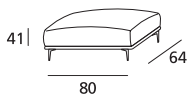

Pouf rettangolare da 80x64
Rectangular pouf cm 80x64