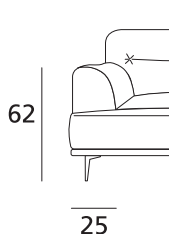

MISURE - DIMENSIONS

TABELLA MISURE: DIMENSIONS:	CM CM
Altezza totale Total height	83
Profondità totale Total depth	98
Profondità con relax aperto Depth with open recliner	-
Profondità con letto aperto Depth with open bed	-
Altezza seduta Seat height	41
Profondità seduta Seat depth	58
Altezza bracciolo Armrest height	62
Larghezza bracciolo Armrest width	25
Altezza piede Feet height	14,5

ELEMENTI - ELEMENTS

120

Poltrona da 120
Armchair cm 120

165

Laterale 2 posti Dx da 165
2 seater rh side cm 165

205

Laterale 3 posti Dx da 205
3 seater rh side cm 205

190

Divano 2 posti da 190
2 seater sofa cm 190

165

Laterale 2 posti Sx da 165
2 seater lh side cm 165

205

Laterale 3 posti Sx da 205
3 seater lh side cm 205

210

Divano 2 posti maxi da 210
2 maxi seater sofa cm 210