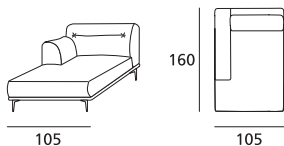

MISURE - DIMENSIONS

TABELLA MISURE: DIMENSIONS:	CM CM
Altezza totale Total height	83
Profondità totale Total depth	98
Profondità con relax aperto Depth with open recliner	-
Profondità con letto aperto Depth with open bed	-
Altezza seduta Seat height	41
Profondità seduta Seat depth	58
Altezza bracciolo Armrest height	62
Larghezza bracciolo Armrest width	25
Altezza piede Feet height	14,5

185

Laterale 2 posti maxi Dx da 185
2 maxi seater rh side cm 185

95

Penisola con bracciolo Dx da 95x160
Rh peninsula with armrest cm 95x160

160

95

230

Divano 3 posti da 230
3 seater sofa cm 230

185

Laterale 2 posti maxi Sx da 185
2 maxi seater lh side cm 185

95

Penisola con bracciolo Sx da 95x160
Lh peninsula with armrest cm 95x160

160

95

Penisola con bracciolo Dx da 105x160
Rh peninsula with armrest cm 105x160

Penisola con bracciolo Sx da 105x160
Lh peninsula with armrest cm 105x160

Penisola con bracciolo Dx da 115x160
Rh peninsula with armrest cm 115x160

Penisola con bracciolo Sx da 115x160
Lh peninsula with armrest cm 115x160