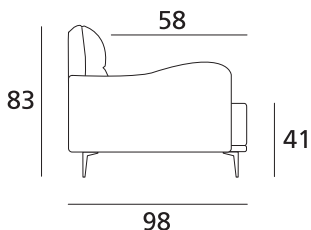

MISURE - DIMENSIONS

TABELLA MISURE: DIMENSIONS:	CM CM
Altezza totale Total height	83
Profondità totale Total depth	98
Profondità con relax aperto Depth with open recliner	-
Profondità con letto aperto Depth with open bed	-
Altezza seduta Seat height	41
Profondità seduta Seat depth	58
Altezza bracciolo Armrest height	62
Larghezza bracciolo Armrest width	25
Altezza piede Feet height	14,5

ELEMENTI - ELEMENTS

120

Poltrona da 120
Armchair cm 120

165

Laterale 2 posti Dx da 165
2 seater rh side cm 165

205

Laterale 3 posti Dx da 205
3 seater rh side cm 205

190

Divano 2 posti da 190
2 seater sofa cm 190

165

Laterale 2 posti Sx da 165
2 seater lh side cm 165

205

Laterale 3 posti Sx da 205
3 seater lh side cm 205

210

Divano 2 posti maxi da 210
2 maxi seater sofa cm 210