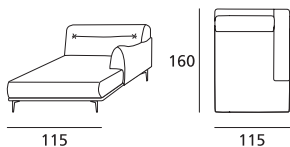

MISURE - DIMENSIONS

TABELLA MISURE: DIMENSIONS:	CM CM
Altezza totale Total height	83
Profondità totale Total depth	98
Profondità con relax aperto Depth with open recliner	-
Profondità con letto aperto Depth with open bed	-
Altezza seduta Seat height	41
Profondità seduta Seat depth	58
Altezza bracciolo Armrest height	62
Larghezza bracciolo Armrest width	25
Altezza piede Feet height	14,5

185

Laterale 2 posti maxi Dx da 185
2 maxi seater rh side cm 185

95

Penisola con bracciolo Dx da 95x160
Rh peninsula with armrest cm 95x160

160

95

230

Divano 3 posti da 230
3 seater sofa cm 230

185

Laterale 2 posti maxi Sx da 185
2 maxi seater lh side cm 185

95

Penisola con bracciolo Sx da 95x160
Lh peninsula with armrest cm 95x160

160

95

Penisola con bracciolo Dx da 105x160
Rh peninsula with armrest cm 105x160

Penisola con bracciolo Sx da 105x160
Lh peninsula with armrest cm 105x160

Penisola con bracciolo Dx da 115x160
Rh peninsula with armrest cm 115x160

Penisola con bracciolo Sx da 115x160
Lh peninsula with armrest cm 115x160