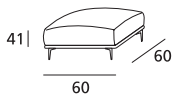

MISURE - DIMENSIONS

TABELLA MISURE: DIMENSIONS:	CM CM
Altezza totale Total height	83
Profondità totale Total depth	98
Profondità con relax aperto Depth with open recliner	-
Profondità con letto aperto Depth with open bed	-
Altezza seduta Seat height	41
Profondità seduta Seat depth	58
Altezza bracciolo Armrest height	62
Larghezza bracciolo Armrest width	25
Altezza piede Feet height	14,5

Divano 2 posti da 190
2 seater sofa cm 190

165

Laterale 2 posti Sx da 165
2 seater lh side cm 165

205

Laterale 3 posti Sx da 205
3 seater lh side cm 205

210

Divano 2 posti maxi da 210
2 maxi seater sofa cm 210

185

Laterale 2 posti maxi Sx da 185
2 maxi seater lh side cm 185

95

Penisola con bracciolo Sx da 95x160
Lh peninsula with armrest cm 95x160

160

95

Penisola con bracciolo Dx da 105x160
Rh peninsula with armrest cm 105x160

Penisola con bracciolo Sx da 105x160
Lh peninsula with armrest cm 105x160

Penisola con bracciolo Dx da 115x160
Rh peninsula with armrest cm 115x160

Penisola con bracciolo Sx da 115x160
Lh peninsula with armrest cm 115x160