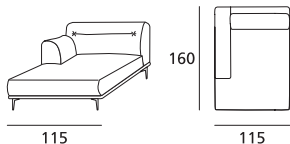

MISURE - DIMENSIONS

TABELLA MISURE: DIMENSIONS:	CM CM
Altezza totale Total height	83
Profondità totale Total depth	98
Profondità con relax aperto Depth with open recliner	-
Profondità con letto aperto Depth with open bed	-
Altezza seduta Seat height	41
Profondità seduta Seat depth	58
Altezza bracciolo Armrest height	62
Larghezza bracciolo Armrest width	25
Altezza piede Feet height	14,5

185

Laterale 2 posti maxi Dx da 185
2 maxi seater rh side cm 185

95

Penisola con bracciolo Dx da 95x160
Rh peninsula with armrest cm 95x160

160

95

230

Divano 3 posti da 230
3 seater sofa cm 230

185

Laterale 2 posti maxi Sx da 185
2 maxi seater lh side cm 185

95

Penisola con bracciolo Sx da 95x160
Lh peninsula with armrest cm 95x160

160

95

Penisola con bracciolo Dx da 105x160
Rh peninsula with armrest cm 105x160

Penisola con bracciolo Sx da 105x160
Lh peninsula with armrest cm 105x160

Penisola con bracciolo Dx da 115x160
Rh peninsula with armrest cm 115x160

Penisola con bracciolo Sx da 115x160
Lh peninsula with armrest cm 115x160