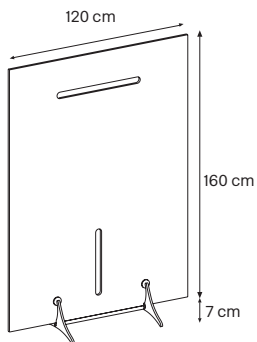

I	dimensioni	spessore	volume	carico ammesso	peso
E	dimension	thickness	volume	admitted load	weight
D	abmessungen	stärke	volumen	tragfähigkeit	gewicht
F	dimension	épaisseur	volume	charge admise	poids

Curtain Wall

- **Lastre verticali da 12 mm. / 12 mm vertical sheets of glass.**
- **Senkrechte 12 mm. Glasscheiben / Plaques verticales de 12 mm.**

I	dimensioni	spessore	volume	carico ammesso	peso
E	dimension	thickness	volume	admitted load	weight
D	abmessungen	stärke	volumen	tragfähigkeit	gewicht
F	dimension	épaisseur	volume	charge admise	poids

Curtain Wall TV

design Marco Gaudenzi 2003/04/05

cm 80 x h 167

cm 120 x h 127

cm 120 x h 167

- Staffe per flat TV in dotazione per lastre TV.
- Flat TV brackets included for TV panels.
- Flat TV bügel zubehör für TV platten.
- Supports pour télévision flat fournis en dotation pour TV plaques.

- Lastre verticali da 15 mm. / 15 mm vertical sheets of glass.
- Senkrechte 15 mm. Glassscheiben / Plaques verticales de 15 mm.

- Carico ammesso kg 80 - Admitted load kg 80
- Tragfähigkeit kg 80 - Charge admise kg 80