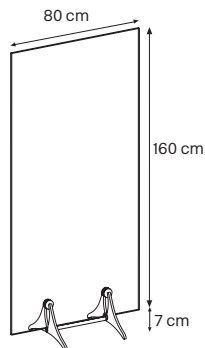

I	dimensioni	spessore	volume	carico ammesso	peso
E	dimension	thickness	volume	admitted load	weight
D	abmessungen	stärke	volumen	tragfähigkeit	gewicht
F	dimension	épaisseur	volume	charge admise	poids

Curtain Wall

design Marco Gaudenzi 2003/04/05

cm 80 x h 167

cm 80 x h 127

- trasparente / transparent / transparent / transparent
- acidato / frosted / geaetzt / mordancé

- **Per colori RAL e lastre fuori misura richiedere preventivo alla casa.**
- **For RAL colours and outsized sheets please request estimates from the company.**
- **Für RAL-Farben und Glasscheiben in Sondergröße ist ein Kostenvoranschlag anzufordern.**
- **Pour couleurs RAL et plaques hors mesure, demander un - devis au constructeur.**

- **Lastre verticali da 12 mm. / 12 mm vertical sheets of glass.**
- **Senkrechte 12 mm. Glasscheiben / Plaques verticales de 12 mm.**

I	dimensioni	spessore	volume	carico ammesso	peso
E	dimension	thickness	volume	admitted load	weight
D	abmessungen	stärke	volumen	tragfähigkeit	gewicht
F	dimension	épaisseur	volume	charge admise	poids

Curtain Wall TV

design Marco Gaudenzi 2003/04/05

cm 80 x h 167

cm 120 x h 127

cm 120 x h 167

- Staffe per flat TV in dotazione per lastre TV.
- Flat TV brackets included for TV panels.
- Flat TV bügel zubehör für TV platten.
- Supports pour télévision flat fournis en dotation pour TV plaques.