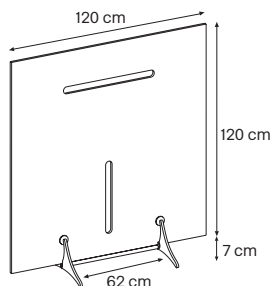

I	dimensioni	spessore	volume	carico ammesso	peso
E	dimension	thickness	volume	admitted load	weight
D	abmessungen	stärke	volumen	tragfähigkeit	gewicht
F	dimension	épaisseur	volume	charge admise	poids

Curtain Wall

- **Lastre verticali da 12 mm. / 12 mm vertical sheets of glass.**
- **Senkrechte 12 mm. Glasscheiben / Plaques verticales de 12 mm.**

I	dimensioni	spessore	volume	carico ammesso	peso
E	dimension	thickness	volume	admitted load	weight
D	abmessungen	stärke	volumen	tragfähigkeit	gewicht
F	dimension	épaisseur	volume	charge admise	poids

Curtain Wall TV

design Marco Gaudenzi 2003/04/05

cm 80 x h 167

cm 120 x h 127

cm 120 x h 167

- Staffe per flat TV in dotazione per lastre TV.
- Flat TV brackets included for TV panels.
- Flat TV bügel zubehör für TV platten.
- Supports pour télévision flat fournis en dotation pour TV plaques.

	I	dimensioni	spessore	volume	carico ammesso	peso
	E	dimension	thickness	volume	admitted load	weight
	D	abmessungen	stärke	volumen	tragfähigkeit	gewicht
	F	dimension	épaisseur	volume	charge admise	poids
		cm	mm	m3	kg	kg