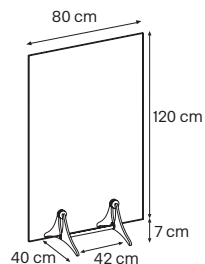

cm 80 x h 127

- trasparente / transparent / transparent / transparent
- acidato / frosted / geaetzt / mordancé

- **Per colori RAL e lastre fuori misura richiedere preventivo alla casa.**
- **For RAL colours and outsized sheets please request estimates from the company.**
- **Für RAL-Farben und Glasscheiben in Sondergröße ist ein Kostenvoranschlag anzufordern.**
- **Pour couleurs RAL et plaques hors mesure, demander un - devis au constructeur.**

- Serie di elementi in vetro temperato, con diverse possibilità di utilizzo. Cavalletto in alluminio lucidato.
- Series of elements in toughened glass with different possible uses. Stand in bright aluminium.
- Serie von Elementen aus gehärtetem Glas mit unterschiedlichen Einsatzmöglichkeiten. Ständer aus glänzendem Aluminium.
- Série d'éléments en verre trempé, avec différentes possibilités d'emploi. Piètement en aluminium brillant

- **Lastre verticali da 12 mm. / 12 mm vertical sheets of glass.**
- **Senkrechte 12 mm. Glasscheiben / Plaques verticales de 12 mm.**