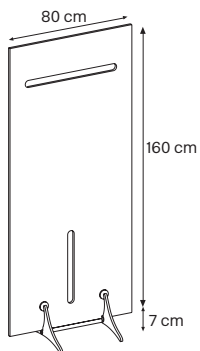

I	dimensioni	spessore	volume	carico ammesso	peso
E	dimension	thickness	volume	admitted load	weight
D	abmessungen	stärke	volumen	tragfähigkeit	gewicht
F	dimension	épaisseur	volume	charge admise	poids

Curtain Wall

design Marco Gaudenzi 2003/04/05

cm 80 x h 167

cm 80 x h 127

- trasparente / transparent / transparent / transparent
- acidato / frosted / geaetzt / mordancé

- **Per colori RAL e lastre fuori misura richiedere preventivo alla casa.**
- **For RAL colours and outsized sheets please request estimates from the company.**
- **Für RAL-Farben und Glasscheiben in Sondergröße ist ein Kostenvoranschlag anzufordern.**
- **Pour couleurs RAL et plaques hors mesure, demander un - devis au constructeur.**

- **Lastre verticali da 12 mm. / 12 mm vertical sheets of glass.**
- **Senkrechte 12 mm. Glasscheiben / Plaques verticales de 12 mm.**

I	dimensioni	spessore	volume	carico ammesso	peso
E	dimension	thickness	volume	admitted load	weight
D	abmessungen	stärke	volumen	tragfähigkeit	gewicht
F	dimension	épaisseur	volume	charge admise	poids

Curtain Wall TV

design Marco Gaudenzi 2003/04/05

cm 80 x h 167

cm 120 x h 127

cm 120 x h 167

- Staffe per flat TV in dotazione per lastre TV.
- Flat TV brackets included for TV panels.
- Flat TV bügel zubehör für TV platten.
- Supports pour télévision flat fournis en dotation pour TV plaques.