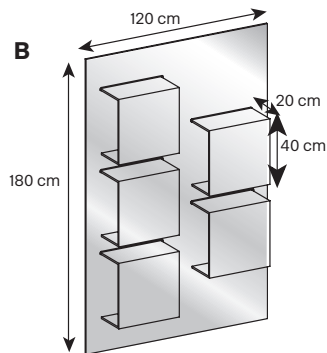

	cm	mm	m3	kg	kg
--	-----------	-----------	-----------	-----------	-----------

Dazibao Wood

design Gonzo - Vicari 2007 / 2014

A 180 x 25 x h 120	12	0,66	10 *	97
---------------------------	----	------	------	----

I	dimensioni	spessore	volume	carico ammesso	peso
E	dimension	thickness	volume	admitted load	weight
D	abmessungen	stärke	volumen	tragfähigkeit	gewicht
F	dimension	épaisseur	volume	charge admise	poids

cm	mm	m3	kg	kg
----	----	----	----	----

Dazibao mirror

design Gonzo - Vicari 2017

A 180 x 25 x h 120	12	0,66	10 *	97
---------------------------	----	------	------	----

B 120 x 25 x h 180	12	0,66	10 *	97
---------------------------	----	------	------	----

	I	dimensioni	spessore	volume	carico ammesso	peso
	E	dimension	thickness	volume	admitted load	weight
	D	abmessungen	stärke	volumen	tragfähigkeit	gewicht
	F	dimension	épaisseur	volume	charge admise	poids