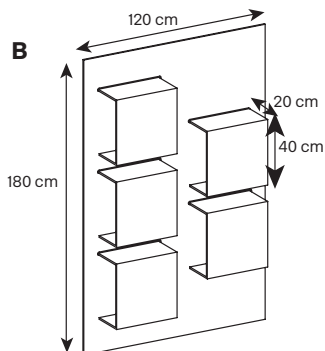

	I	dimensioni	spessore	volume	carico ammesso	peso
	E	dimension	thickness	volume	admitted load	weight
	D	abmessungen	stärke	volumen	tragfähigkeit	gewicht
	F	dimension	épaisseur	volume	charge admise	poids

	cm	mm	m3	kg	kg
--	----	----	----	----	----

Dazibao

design Gonzo - Vicari 2007

A 180 x 25 x h 120	12	0,66	10 *	97
B 120 x 25 x h 180	12	0,66	10 *	97

□ Vetro extrachiaro / extraclear glass / extrahelles Glas / Verre extra-claire

	cm	mm	m3	kg	kg
--	-----------	-----------	-----------	-----------	-----------

Dazibao Wood

design Gonzo - Vicari 2007 / 2014

A 180 x 25 x h 120	12	0,66	10 *	97
---------------------------	----	------	------	----

Dazibao mirror

design Gonzo - Vicari 2017

A 180 x 25 x h 120	12	0,66	10 *	97
---------------------------	----	------	------	----

B 120 x 25 x h 180	12	0,66	10 *	97
---------------------------	----	------	------	----