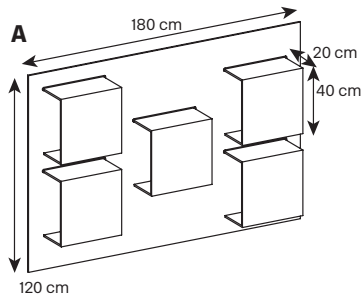

Dazibao mirror

design Gonzo - Vicari 2017

A 180 x 25 x h 120	12	0,66	10 *	97
---------------------------	----	------	------	----

B 120 x 25 x h 180	12	0,66	10 *	97
---------------------------	----	------	------	----

□ Vetro extrachiaro / extraclear glass / extrahelles Glas / Verre extra-claire
 * ogni ripiano / on each shelf / auf jedem Bord / pour chaque étagère

- Contenitore a pannello in finitura specchio. Disponibile nella versione verticale o orizzontale.
- Container with mirrored panel. Available in vertical or horizontal version.
- Behälter mit verspiegeltem Panel. Senkrecht oder waagrecht erhältlich.
- Récipient avec panneau en miroir. Disponible en version vertical ou horizontal.

	I	dimensioni	spessore	volume	carico ammesso	peso
	E	dimension	thickness	volume	admitted load	weight
	D	abmessungen	stärke	volumen	tragfähigkeit	gewicht
	F	dimension	épaisseur	volume	charge admise	poids

	cm	mm	m3	kg	kg
--	-----------	-----------	-----------	-----------	-----------

Dazibao ceramic

design Gonzo - Vicari 2017

A 180 x 25 x h 120	12	0,66	10 *	97
B 120 x 25 x h 180	12	0,66	10 *	97

SPECIFICARE SEMPRE LA FINITURA DELLA CERAMICA.
ALWAYS SPECIFY CERAMIC FINISHING.
IMMER AUSFÜHRUNG DER KERAMIK ANGEBEN.
SPECIFIER TOUJOURS FINITION CERAMIQUE.