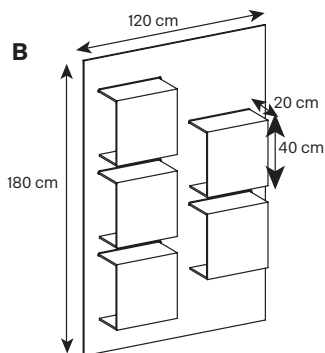

I	dimensioni	spessore	volume	carico ammesso	peso
E	dimension	thickness	volume	admitted load	weight
D	abmessungen	stärke	volumen	tragfähigkeit	gewicht
F	dimension	épaisseur	volume	charge admise	poids

cm	mm	m3	kg	kg
----	----	----	----	----

Dazibao mirror

design Gonzo - Vicari 2017

A 180 x 25 x h 120	12	0,66	10 *	97
---------------------------	----	------	------	----

B 120 x 25 x h 180	12	0,66	10 *	97
---------------------------	----	------	------	----

	I	dimensioni	spessore	volume	carico ammesso	peso
	E	dimension	thickness	volume	admitted load	weight
	D	abmessungen	stärke	volumen	tragfähigkeit	gewicht
	F	dimension	épaisseur	volume	charge admise	poids

	cm	mm	m3	kg	kg
--	-----------	-----------	-----------	-----------	-----------

Dazibao ceramic

design Gonzo - Vicari 2017

A 180 x 25 x h 120	12	0,66	10 *	97
B 120 x 25 x h 180	12	0,66	10 *	97

SPECIFICARE SEMPRE LA FINITURA DELLA CERAMICA.
ALWAYS SPECIFY CERAMIC FINISHING.
IMMER AUSFÜHRUNG DER KERAMIK ANGEBEN.
SPECIFIER TOUJOURS FINITION CERAMIQUE.