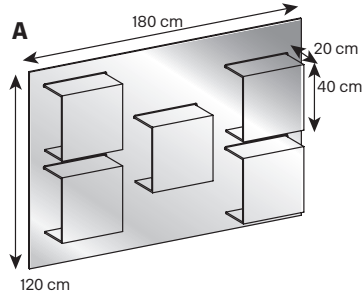

I	dimensioni	spessore	volume	carico ammesso	peso
E	dimension	thickness	volume	admitted load	weight
D	abmessungen	stärke	volumen	tragfähigkeit	gewicht
F	dimension	épaisseur	volume	charge admise	poids

cm	mm	m3	kg	kg
----	----	----	----	----

Dazibao mirror

design Gonzo - Vicari 2017

A 180 x 25 x h 120	12	0,66	10 *	97
---------------------------	----	------	------	----

B 120 x 25 x h 180	12	0,66	10 *	97
---------------------------	----	------	------	----