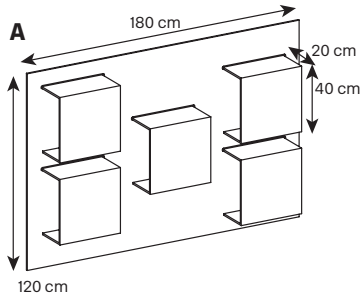

- Spécifier version, si vertical ou horizontal, et couleur du panneau, si noir ou blanc.

	I	dimensioni	spessore	volume	carico ammesso	peso
	E	dimension	thickness	volume	admitted load	weight
	D	abmessungen	stärke	volumen	tragfähigkeit	gewicht
	F	dimension	épaisseur	volume	charge admise	poids

	cm	mm	m3	kg	kg
--	-----------	-----------	-----------	-----------	-----------

Dazibao Wood

design Gonzo - Vicari 2007 / 2014

A 180 x 25 x h 120	12	0,66	10 *	97
---------------------------	----	------	------	----

B 120 x 25 x h 180	12	0,66	10 *	97
---------------------------	----	------	------	----

□ Vetro extrachiaro / extraclear glass / extrahelles Glas / Verre extra-claire
 * ogni ripiano / on each shelf / auf jedem Bord / pour chaque étagère

Dazibao mirror

design Gonzo - Vicari 2017

A 180 x 25 x h 120	12	0,66	10 *	97
---------------------------	----	------	------	----

B 120 x 25 x h 180	12	0,66	10 *	97
---------------------------	----	------	------	----