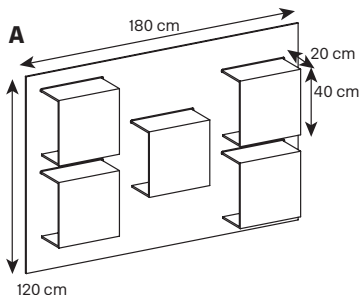

	I	dimensioni	spessore	volume	carico ammesso	peso
	E	dimension	thickness	volume	admitted load	weight
	D	abmessungen	stärke	volumen	tragfähigkeit	gewicht
	F	dimension	épaisseur	volume	charge admise	poids

	cm	mm	m3	kg	kg
--	----	----	----	----	----

Dazibao

design Gonzo - Vicari 2007

A 180 x 25 x h 120	12	0,66	10 *	97
B 120 x 25 x h 180	12	0,66	10 *	97

□ Vetro extrachiaro / extraclear glass / extrahelles Glas / Verre extra-claire

	cm	mm	m3	kg	kg
--	-----------	-----------	-----------	-----------	-----------

Dazibao Wood

design Gonzo - Vicari 2007 / 2014

A 180 x 25 x h 120	12	0,66	10 *	97
---------------------------	----	------	------	----

Dazibao mirror

design Gonzo - Vicari 2017

A 180 x 25 x h 120	12	0,66	10 *	97
---------------------------	----	------	------	----

B 120 x 25 x h 180	12	0,66	10 *	97
---------------------------	----	------	------	----