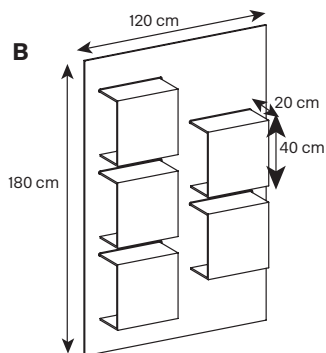

- Spécifier version, si vertical ou horizontal, et couleur du panneau, si noir ou blanc.

	I	dimensioni	spessore	volume	carico ammesso	peso
	E	dimension	thickness	volume	admitted load	weight
	D	abmessungen	stärke	volumen	tragfähigkeit	gewicht
	F	dimension	épaisseur	volume	charge admise	poids

	cm	mm	m3	kg	kg
--	-----------	-----------	-----------	-----------	-----------

Dazibao Wood

design Gonzo - Vicari 2007 / 2014

A 180 x 25 x h 120	12	0,66	10 *	97
---------------------------	----	------	------	----

B 120 x 25 x h 180	12	0,66	10 *	97
---------------------------	----	------	------	----

□ Vetro extrachiaro / extraclear glass / extrahelles Glas / Verre extra-claire
 * ogni ripiano / on each shelf / auf jedem Bord / pour chaque étagère

Dazibao mirror

design Gonzo - Vicari 2017

A 180 x 25 x h 120	12	0,66	10 *	97
---------------------------	----	------	------	----

B 120 x 25 x h 180	12	0,66	10 *	97
---------------------------	----	------	------	----