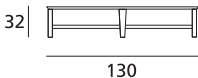

D. 80 H. 42  max 10 kg

Tavolino da 80x80
Coffe table cm 80x80

D. 100 H. 52  max 10 kg

Tavolino da 100x100
Coffe table cm 100x100

D. 130 H. 32  max 10 kg

Tavolino da 130x130
Coffe table cm 130x130