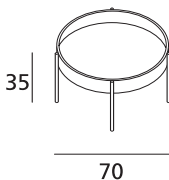

D. 45 H. 50  max 10 kg

Tavolino da 45x45
Coffe table cm 45x45

D. 70 H. 35  max 10 kg

Tavolino da 70x70
Coffe table cm 70x70

D. 100 H. 35  max 10 kg

Tavolino da 100x100
Coffe table cm 100x100