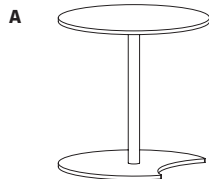

I	dimensioni	spessore	volume	carico ammesso	peso
E	dimension	thickness	volume	admitted load	weight
D	abmessungen	stärke	volumen	tragfähigkeit	gewicht
F	dimension	épaisseur	volume	charge admise	poids

	cm	mm	m3	kg	kg
--	----	----	----	----	----

Lens

design Paolo Grasselli 2016

A	Ø 40 x h 40	10	0,146	15	14
B	Ø 40 x h 50	10	0,189	15	16

- Fumè scuro / dark smoked / dunkles Rauchglas / fumé foncé
- Extrachiaro satinato / extra clear frosted / extrahell geätzt / extra clair mordancé
- Blu RAL 5022 / blue RAL 5022 / blau RAL 5022 / bleu RAL 5022
 - Fumè / smoked / Rauchglas / fumé
 - Extrachiaro / extra clear / extrahell / extra clair
 - Celeste RAL 5024 / pale blue RAL 5024 / hellblau RAL 5024 / céleste RAL 5024

- Tavolini multiuso o comodino in vetro trasparente, extrachiaro, extrachiaro satinato, fumè, fumè scuro o sui toni del blu. Gamba cilindrica in vetro pieno. Disponibile in due altezze accostabili.
- Multipurpose table or bed side table in transparent, extra clear, extra clear frosted, smoked, dark smoked or blue shades glass. Cylindrical leg in solid glass. Available in two approachable heights.
- Mehrzwecktisch oder Nachttisch aus Glas, transparent, extrahell, extrahell geätzt, Rauchglas, dunkles Rauchglas oder blaue Nuancen. Zylindrischer Fuß aus massivem Glas. In zwei kombinierbaren Höhen erhältlich.
- Petites tables à multiple emplois ou table de nuit en verre transparent, extra clair, extra clair mordancé, fumé, fumé foncé ou en nuances de bleu. Pied cylindrique en verre massif. Disponible en deux hauteurs approchables.