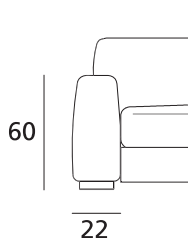

STANDARD FEET: Metal feet lacquered mat lead-grey 013, height 4 cm

MISURE - DIMENSIONS

TABELLA MISURE: DIMENSIONS:	CM CM
Altezza totale Total height	83
Profondità totale Total depth	104
Profondità con relax aperto Depth with open recliner	-
Profondità con letto aperto Depth with open bed	-
Altezza seduta Seat height	42
Profondità seduta Seat depth	60
Altezza bracciolo Armrest height	60
Larghezza bracciolo Armrest width	22
Altezza piede Feet height	4

ELEMENTI - ELEMENTS

194

Divano 2 posti maxi da 194
2 maxi seater sofa cm 194

93

Elemento centrale 1 p. maxi da 93
1 maxi seater central element cm 93

210

Laterale 2 p. maxi Sx o Dx da 210
2 maxi seater lh or rh side cm 210

234

Divano 3 posti da 234
3 seater sofa cm 234

97

Laterale 1 posto Sx o Dx da 97
1 seater lh or rh side cm 97

165

97

Penisola Sx o Dx da 97x165
Lh or rh peninsula cm 97x165

267

Divano 3 posti maxi da 267
3 maxi seater sofa cm 267

117

Laterale 1 posto maxi Sx o Dx da 117
1 maxi seater lh or rh side cm 117

73

Elemento centrale 1 posto da 73
1 seater central element cm 73

170

Laterale 2 posti Sx o Dx da 170
2 seater lh or rh side cm 170