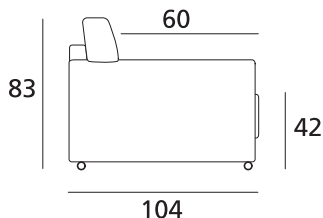

STANDARD FEET: Metal feet lacquered mat lead-grey 013, height 4 cm

MISURE - DIMENSIONS

TABELLA MISURE: DIMENSIONS:	CM CM
Altezza totale Total height	83
Profondità totale Total depth	104
Profondità con relax aperto Depth with open recliner	-
Profondità con letto aperto Depth with open bed	-
Altezza seduta Seat height	42
Profondità seduta Seat depth	60
Altezza bracciolo Armrest height	60
Larghezza bracciolo Armrest width	22
Altezza piede Feet height	4

ELEMENTI - ELEMENTS

194

Divano 2 posti maxi da 194
2 maxi seater sofa cm 194

93

Elemento centrale 1 p. maxi da 93
1 maxi seater central element cm 93

210

Laterale 2 p. maxi Sx o Dx da 210
2 maxi seater lh or rh side cm 210

234

Divano 3 posti da 234
3 seater sofa cm 234

97

Laterale 1 posto Sx o Dx da 97
1 seater lh or rh side cm 97

165

97

Penisola Sx o Dx da 97x165
Lh or rh peninsula cm 97x165

267

Divano 3 posti maxi da 267
3 maxi seater sofa cm 267

117

Laterale 1 posto maxi Sx o Dx da 117
1 maxi seater lh or rh side cm 117

73

Elemento centrale 1 posto da 73
1 seater central element cm 73

170

Laterale 2 posti Sx o Dx da 170
2 seater lh or rh side cm 170