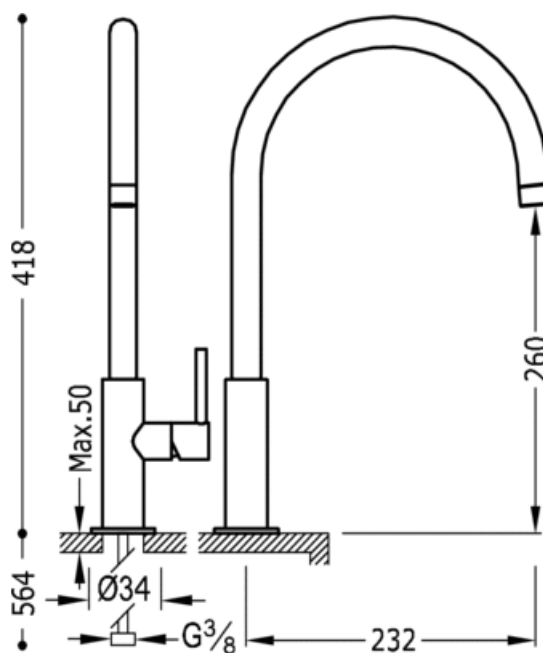

Single lever washbasin mixer: violet finish

Washbasin  
Mixer  
Lever  
Aerator  
Surface

ACE	26290401ACD
NMT	26290401NMD
BMT	26290401BMD
TAM	26290401TAMD
TNA	26290401TNAD
TRO	26290401TROD
TVI	26290401TVID
TFU	26290401TFUD
TVE	26290401TVED
TNE	26290401TNED
TBL	26290401TBLD