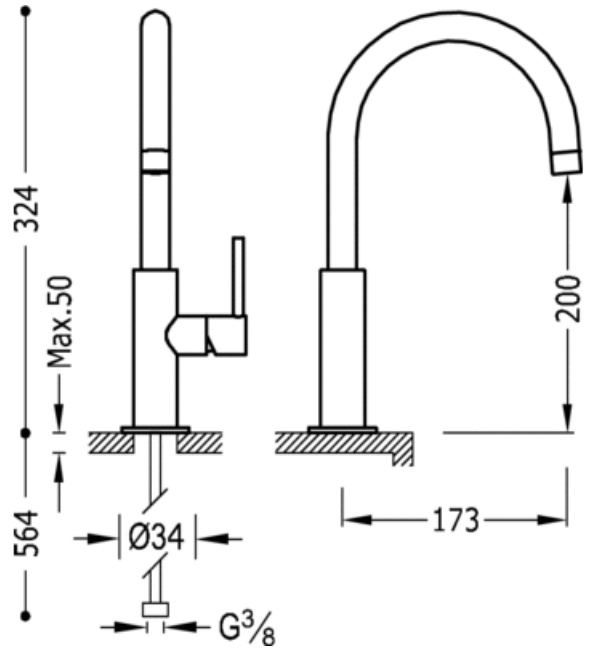

Single lever washbasin mixer: violet finish

Washbasin  
Mixer  
Lever  
Aerator  
Surface

ACE	26290402ACD
NMT	26290402NMD
BMT	26290402BMD
TAM	26290402TAMD
TNA	26290402TNAD
TRO	26290402TROD
TVI	26290402TVID
TFU	26290402TFUD
TVE	26290402TVED
TNE	26290402TNED
TBL	26290402TBLD