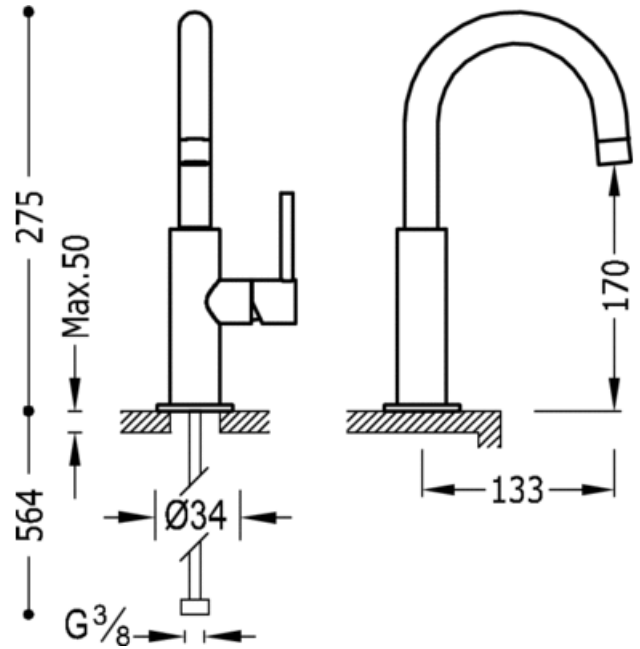

Single lever washbasin mixer: violet finish

Washbasin
Mixer
Lever
Aerator
Surface

ACE	26290403ACD
NMT	26290403NMD
BMT	26290403BMD
TAM	26290403TAMD
TNA	26290403TNAD
TRO	26290403TROD
TVI	26290403TVID
TFU	26290403TFUD
TVE	26290403TVED
TNE	26290403TNED
TBL	26290403TBLD