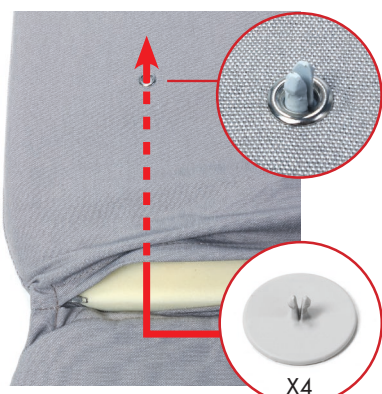

Cuscino Acquamarina - Darsena

design Raffaello Galotto

YOUR OUTDOOR LIVING

Ref. 36314
ACQUAMARINA

Ref. 36316
DARSENA

Fibra Acrilica 100% tinta in massa. Solidità alla luce 7/8. Sfoderabile/zip, lavabile a 30°. Imbottitura: poliuretano espanso. Densità 25 kg/m³. Trattamento antimacchia, antimuffa. Tessuto idrorepellente.

100% acrylic fiber mass dyed. Light fastness 7/8. Removeable/zip, washable at 30°. Padding: polyurethane foam. Density 25 kg/m³. Stainproof, mould-proof. Water repellent fabric.

100% fibre acrylique teintée en masse. Solidité à la lumière 7/8. Déhoussable/zip, lavable à 30°. Rembourrage: mousse polyuréthane. Densité 25 kg/m³. Traitement anti-taches, anti-moisissure. Tissu hydrofuge.

100% fasergefärbtes Acryl. Lichtbeständigkeit 7/8. Abziehbarer/zip, waschbar bei 30°. Polsterung: polyurethanschaum. Dichte 25kg/m³. Mit Anti-Flecken und Anti-Schimmelbehandlung. Wasserabweisend Gewebe.

100% fibra acrílica tintada en masa. Solidez a la luz 7/8. Desfundable/zip, lavable a 30°. Relleno: espuma de poliuretano. Densidad 25 kg/m³. Tratamiento antimanchas, antimoho. Tejido repelente al agua.

100% fibra acrílica tingida em massa. Resistência à luz 7/8. Removível/zip, lavável a 30°. Acolchoamento: espuma de poliuretano. Densidade 25 kg/m³. Tratamento antimancha, antimoho. Tecido à prova d'água.

Assemblaggio, Assembly, Assemblage, Montage, Ensamblar, Montagem.

ACQUAMARINA

X8

DARSENA

X4