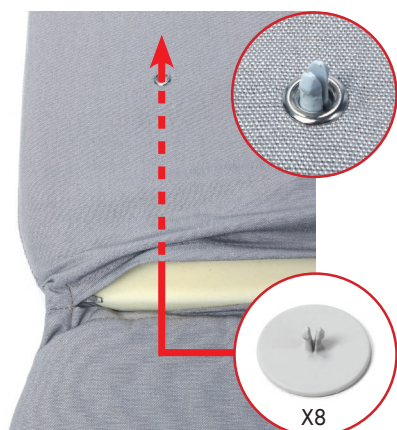

design Raffaello Galotto

YOUR OUTDOOR LIVING

Ref. 36314
ACQUAMARINA

Ref. 36316
DARSENA

Fibra Acrilica 100% tinta in massa. Solidità alla luce 7/8. Sfoderabile/zip, lavabile a 30°. Imbottitura: poliuretano espanso. Densità 25 kg/m³. Trattamento antimacchia, antimuffa. Tessuto idrorepellente.

100% acrylic fiber mass dyed. Light fastness 7/8. Removeable/zip, washable at 30°. Padding: polyurethane foam. Density 25 kg/m³. Stainproof, mould-proof. Water repellent fabric.

100% fibre acrylique teintée en masse. Solidité à la lumière 7/8. Déhoussable/zip, lavable à 30°. Rembourrage: mousse polyuréthane. Densité 25 kg/m³. Traitement anti-taches, anti-moisissure. Tissu hydrofuge.

100% fasergefärbtes Acryl. Lichtbeständigkeit 7/8. Abziehbarer/zip, waschbar bei 30°. Polsterung: polyurethanschaum. Dichte 25kg/m³. Mit Anti-Flecken und Anti-Schimmelbehandlung. Wasserabweisend Gewebe.

100% fibra acrílica tintada en masa. Solidez a la luz 7/8. Desfundable/zip, lavable a 30°. Relleno: espuma de poliuretano. Densidad 25 kg/m³. Tratamiento antimanchas, antimoho. Tejido repelente al agua.

100% fibra acrílica tingida em massa. Resistência à luz 7/8. Removível/zip, lavável a 30°. Acolchoamento: espuma de poliuretano. Densidade 25 kg/m³. Tratamento antimancha, antimoho. Tecido à prova d'água.

Assemblaggio, Assembly, Assemblage, Montage, Ensamblar, Montagem.

ACQUAMARINA

X8