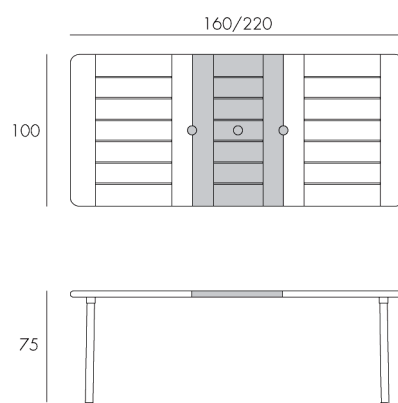

Maestrale 220

design Raffaello Galiotto

Ref. 422

YOUR OUTDOOR LIVING

31,3 kg
n. pz. 1

24 pz

tested by:

Tavolo allungabile 160-220x100 cm, piano DurelTOP in polipropilene trattato anti-UV e colorato in massa, gambe in alluminio con piedini regolabili.

Extendable table 160-220x100 cm, with DurelTOP in polypropylene with UV additives and is uniformly coloured, aluminium legs with adjustable height feet.

Table extensible 160-220x100 cm avec plateau DurelTOP en polypropylène traité anti-UV et coloré dans la masse, pieds en aluminium avec vérins de réglage.

Verlängerbarer Tisch 160-220x100 cm, mit DurelTOP Tischplatte aus UV-beständigem Polypropylen, voll durchgefärbt. Gestell aus Aluminium. FüÙe mit Höhenausgleich.

Mesa extensible 160-220x100 cm con tablero DurelTOP en polipropileno tratado anti UV y teñido en masa, patas en aluminio con pies regulables.

Mesa extensível 160-220x100 cm com tampo DurelTOP em polipropileno com tratamento anti-UV colorido na totalidade, pernas em alumínio com pés reguláveis.