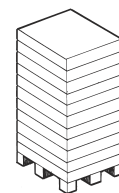

7,2 kg
n. pz. 2

tested by:

10x2 pz