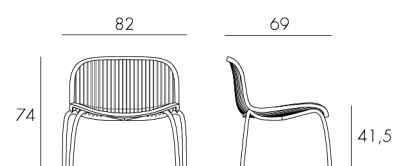

Ninfea Relax

design Raffaello Galiotto

Ref. 622

YOUR OUTDOOR LIVING

7,2 kg
n. pz. 2

tested by:

10x2 pz

ANTRACITE
anodizzato
62250.02.000

CAFFE'
anodizzato
62250.05.000

BIANCO
verniciato bianco
62253.00.000

Sedia relax impilabile, scocca in polipropilene trattato anti-UV e colorato in massa. Le gambe sono in alluminio anodizzato o verniciato. Dotata di piedini antiscivolo.