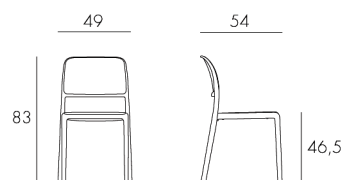

4 kg
n. pz. 24

tested by:

Sedia impilabile senza braccioli, in polipropilene fiberglass trattato anti-UV e colorato in massa. Dotato di piedini antiscivolo. Finitura matt.

Stackable chair without armrests made of uniformly colored fiberglass polypropylene resins with uv additives. With non-slip feet and matt finish.

Chaise empilable sans accoudoirs en polypropylène fiberglass traité anti-uv et coloré dans la masse. Avec embouts antidérapants. Effet mat.

Stapelbarer Stuhl ohne Armlehnen aus UV-beständigem fiberglass Polypropylen, voll durchgefärbt. Beine mit rutschfesten Füßen. Matt-Effekt.

Silla apilable sin brazos en polipropileno fiberglass tratado anti UV y teñido en masa. Dotata de tacos antideslizantes. Efecto matt.

Cadeira empilhável sem braços em polipropileno fiberglass com tratamento anti-UV colorido na totalidade. Com pés antideslizantes. Acabamento matt.