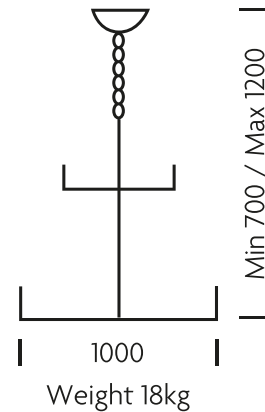

AR/532/12+6/EBR
- English Brass

 LED 18x6W E14

 CFL 18x9W E14

 HAL 18x46W E14

Also AR/531/10+5/*

 LED 15x6W E14

 CFL 15x9W E14

 HAL 15x46W E14