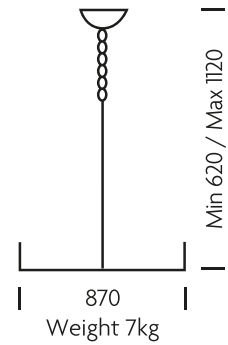

HI/591/6 with optional  
shades QST/5/E14/HE

-  LED 6x6W E14
-  CFL 6x9W E14
-  HAL 6x46W E14

**FOR MORE INFORMATION ABOUT THIS PRODUCT:**

Email: [sales@chelsom.co.uk](mailto:sales@chelsom.co.uk)  
Call: +44 (0)1253 831400