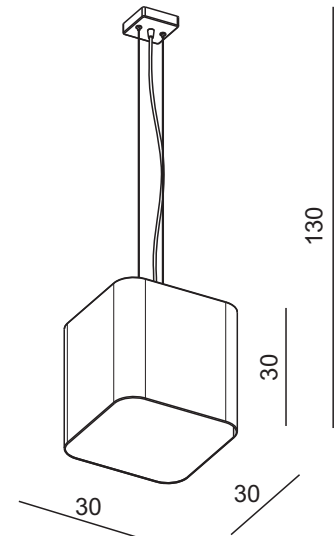

AK.504

Typology: Pendant

Description / Descripción

Pendant lamp with nickel plated canopy and lampshade available in any material.

Modelo con florón niquelado y pantalla disponible en cualquier material.

Light bulb / Bombillas

Voltage: 220-230V / 50-60Hz

		1 x E-27 FLC 21W
AK.504		1 x E-27 LED 12W
		1 x E-27 A60 ECO 42W

Bulbs not included / Bombillas no incluidas

General measures / Medidas generales

Packaging / Embalaje

1 box
42x42x35 cm
vol.: 0,06 m³
Net weight: 2 Kg