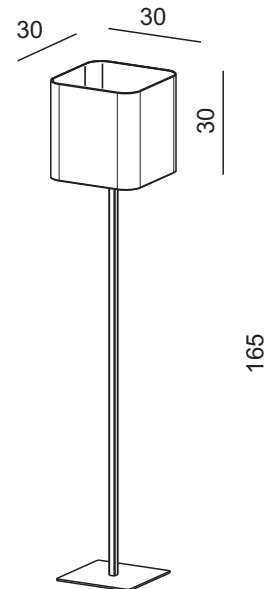

AK.502

Typology: Floor Lamp

Description / Descripción

Floor lamp with nickel plated base and lampshade available in any material.

Modelo con base niquelada y pantalla disponible en cualquier material.

Light bulb / Bombillas

Voltage: 220-230V / 50-60Hz

		1 x E-27 FLC 21W
AK.502		1 x E-27 LED 12W
		1 x E-27 A60 ECO 42W

Bulbs not included / Bombillas no incluidas

Packaging / Embalaje

2 box

32x32x165 cm
32x32x32 cm

vol.: 0,2 m³

Net weight: 11 Kg

General measures / Medidas generales

Features & finishings / Características

Lampshade <i>Pantalla</i>	Available in any material <i>Disponible en cualquier material</i>
Base <i>Cuerpo</i>	Nickel plated <i>Niquel</i>
Electrical cable <i>Cable electrico</i>	Silicone transparent <i>Silicona transparente</i>