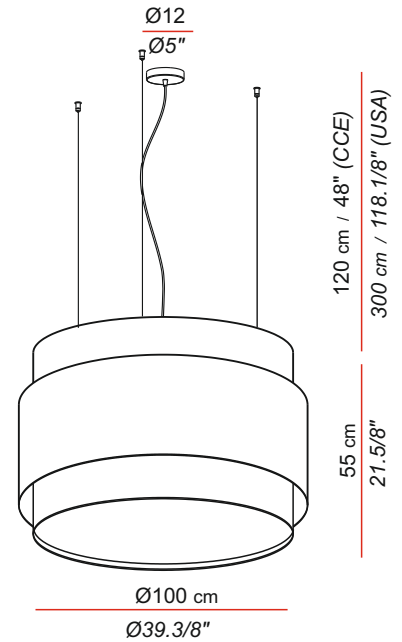

ARO TRIPLE

Design. El Torrent

el torrent
lighting

Typology: Suspension

Description / Descripción

Pendant lamp with metal canopy (chrome or nickel) and double shade available in any materials.

Height regulation system by steel cables. Available in several sizes.

Lámpara de techo con florón metálico (acabado en cromo o níquel) y doble pantalla disponible en cualquier material. Sistema de regulación de altura por cables de acero.

Light bulb / bombillas

Voltage: 220-230V / 50-60Hz
120-277V / 50-60Hz (USA)

European version

AT.531	A		6 x E-27 FLC 25W
	A*		6 x E-27 LED 12W
	B		6 x E-27 A60 ECO 42W

USA version

TUS.AT.531.01		6 x 26W / CFL / GU-24 Base / 120V
		6 x 26W / CFL / Medium base / 120V
TUS.AT.531.02		6 x 26W / LED / Medium base / 120V
		6 x 60W / A19 / Medium base / 120V

Bulbs not included / Bombillas no incluidas

Packaging / Embalaje

1 box

105x105x60 cm / 0,66m³
42"x42"x24" / 23,5 ft³

Peso neto: 5 Kg
Net weight: 11 lb

Features & finishings / Características

Lampshade Pantalla	Available in any materials Varios materiales
Canopy Florón	Nickel or chromed Niquelado o cromado
Electrical cable Cable eléctrico	Transparent silicone Silicona transparente
Diffuser Difusor	PMMA 3mm matt ice PMMA 3mm hielo mate

Certifications:

IP20

Light for indoor use only