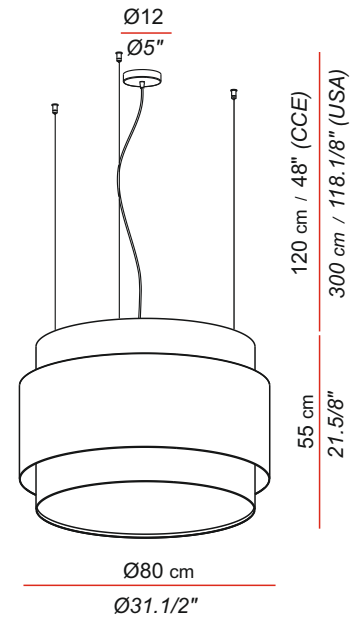

ARO TRIPLE

Design. El Torrent

el torrent
lighting

Typology: Suspension

Description / Descripción

Pendant lamp with metal canopy (chrome or nickel) and double shade available in any materials.

Height regulation system by steel cables.
Available in several sizes.

Lámpara de techo con florón metálico (acabado en cromo o níquel) y doble pantalla disponible en cualquier material. Sistema de regulación de altura por cables de acero.

Light bulb / bombillas

Voltage: 220-230V / 50-60Hz
120-277V / 50-60Hz (USA)

European version

AT.530	A		6 x E-27 FLC 25W
	A*		6 x E-27 LED 12W
	B		6 x E-27 A60 ECO 42W

USA version

TUS.AT.530.01		6 x 26W / CFL / GU-24 Base / 120V
		6 x 26W / CFL / Medium base / 120V
TUS.AT.530.02		6 x 26W / LED / Medium base / 120V
		6 x 60W / A19 / Medium base / 120V

Bulbs not included / Bombillas no incluidas

Packaging / Embalaje

1 box

94x94x50 cm / 0,44m³
37"x37"x20" / 15,5 ft³

Peso neto: 4 Kg
Net weight: 9 lb

Features & finishings / Características

Lampshade Pantalla	Available in any materials Varios materiales
Canopy Florón	Nickel or chromed Níquelado o cromado
Electrical cable Cable eléctrico	Transparent silicone Silicona transparente
Diffuser Difusor	PMMA 3mm matt ice PMMA 3mm hielo mate

Certifications:

IP20

Light for indoor use only