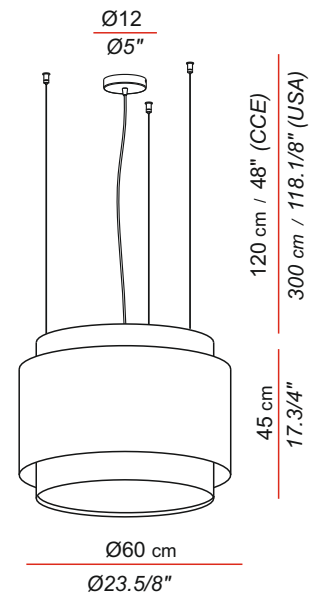

ARO TRIPLE

Design. El Torrent

el torrent
lighting

Typology: Suspension

Description / Descripción

Pendant lamp with metal canopy (chrome or nickel) and double shade available in any materials.

Height regulation system by steel cables.
Available in several sizes.

Lámpara de techo con florón metálico (acabado en cromo o níquel) y doble pantalla disponible en cualquier material. Sistema de regulación de altura por cables de acero.

Light bulb / bombillas

Voltage: 220-230V / 50-60Hz
120-277V / 50-60Hz (USA)

Bulbs not included / Bombillas no incluidas

Packaging / Embalaje

 1 box

64x64x46 cm / 0,2m³
25"x25"x18" / 7 ft³

Peso neto: 3 Kg
Net weight: 6,5 lb

Features & finishings / Características

Lampshade Pantalla	Available in any materials Varios materiales
Canopy Florón	Nickel or chromed Niquelado o cromado
Electrical cable Cable eléctrico	Transparent silicone Silicona transparente
Diffuser Difusor	PMMA 3mm matt ice PMMA 3mm hielo mate

Bulbs not included / Bombillas no incluidas

Packaging / Embalaje

 1 box

94x94x50 cm / 0,44m³
37"x37"x20" / 15,5 ft³

Peso neto: 4 Kg
Net weight: 9 lb

Features & finishings / Características

Lampshade Pantalla	Available in any materials Varios materiales
Canopy Florón	Nickel or chromed Níquelado o cromado
Electrical cable Cable eléctrico	Transparent silicone Silicona transparente
Diffuser Difusor	PMMA 3mm matt ice PMMA 3mm hielo mate